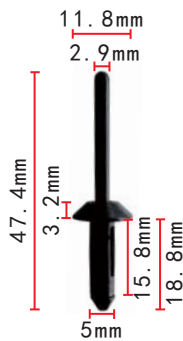

C460

Nylon Black
Blind Rivet
Panel Range: 1.6-4.0mm
[GM 20423647; Ford N804189S](#)