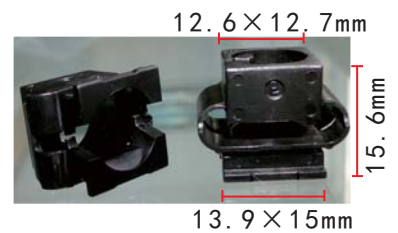

**C1552**  
 POM White  
 Door Trim Panel Retainer  
[Peugeot 207/206/307/308/408/508/Mercedes-Benz](#)

**C1556**  
 Nylon Black  
 Hood Insulation Panel/  
 Hood Insulation Cotton  
 Retainer  
[Mercedes-Benz](#)  
[Renault 7703077435](#)