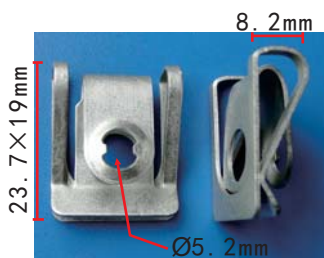

H2157

Body Trim Panel
U Nut
[Audi 8K0-805-922-A](#)
[BMW 7146981767](#)