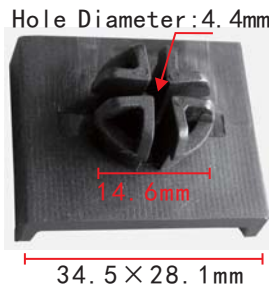

C994
POM White
Trim Panel Retainer
Renault, Peugeot, Citroen