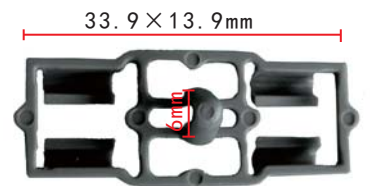

**C961**  
POM Blue  
Trim Panel Retainer

**C965**  
Nylon Grey  
Retaining Clip

**C966**  
Nylon Grey  
Plastic Plate Buckle [Renault](#)

**C970**  
POM White  
Nylon Nut With Sealer  
[Hyundai 87758-37000](#)