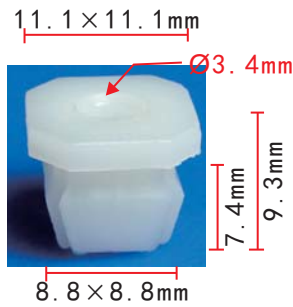

C28
Nylon White
Headlight Bezel Nut
#8 Screw Size
[GM 14013246](#)

C29
Nylon White
Front End & Instrument
Panel Nut #8 Screw Size
[GM 3893980](#)