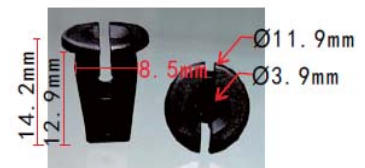

C1810

Nylon Black
Fender Nut
[VW 867-809-966](#)