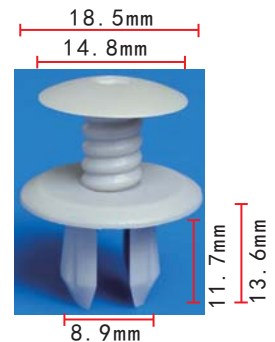

C929
Nylon Grey
Door Trim Panel Retainer
[VW 701867299](#)