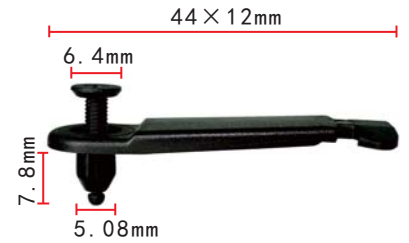

**C1374**  
 POM Black  
 Windshield Retainer  
 Square Bottom With  
 3M Adhesive [Toyota Alphard](#)

**C1378**  
 POM Blue  
 Trim Panel Retainer [Nissan](#)

**C1382**  
 Nylon Black  
 Front Door Trim Retainer  
[Mazda](#)