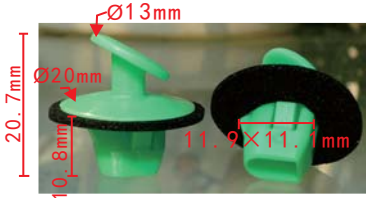

**C1664**  
POM Green  
Inner Trim Panel Retainer  
[Lexus 81496-50010](#)

**C1668**  
Nylon Yellow

**C1679**  
Nylon Black Grey  
Hood Insulation Retainer  
[Mercedes-Benz](#)

**C1665**  
Nylon Original  
Grommet [Mazda](#)