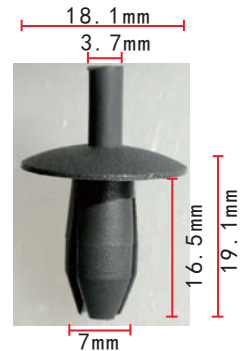

**C925**  
Nylon  
Black  
Push-Type  
Retainer [VW & Audi](#)

**C929**  
Nylon Grey  
Door Trim Panel Retainer  
[VW 701867299](#)

**C930**  
Nylon Black  
Plastic Nut **BMW**

**C934**  
Nylon White  
Body Side Retainer