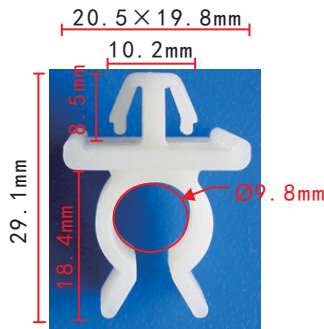

C367
Nylon White
Door Lock Rod End Clip
[Mazda E6DZ5421952A](#)
[E83Z-5421952](#)