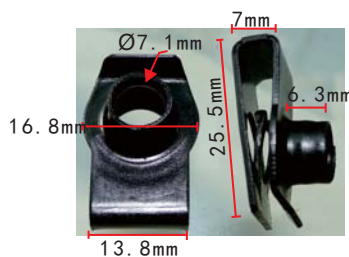

H2051

Zinc Black
U-Type Clip