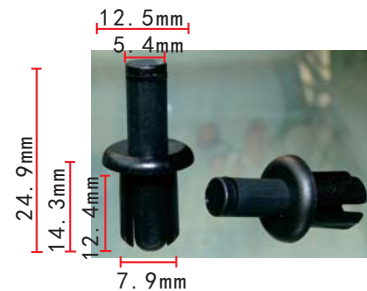

**C1659**  
Nylon White  
Trim Panel Retainer  
[GM 15953247, GM & Truck](#)

**C1652**  
Nylon Coffee  
Roof Retainer [European Car](#)

**C1656**  
POM White  
Door Panel Retainer  
[Land Rover LR028939](#)