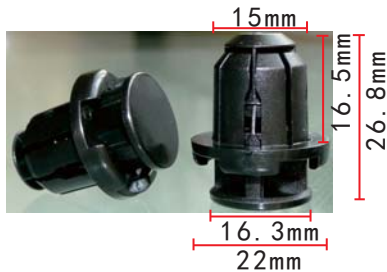

**C1562**  
 Nylon Original  
 License Nut  
 #14 Screw Size [GM](#)

**C1567**  
 Nylon Orange  
 GPS Inside Square  
 Socket Retainer  
[Suzuki](#)

**C1571**  
 Nylon Black  
 Rear Windshield Top / Top  
 Ceiling / D Pillar Retainer  
[VW Jetta 357-867-646](#); [Audi](#)