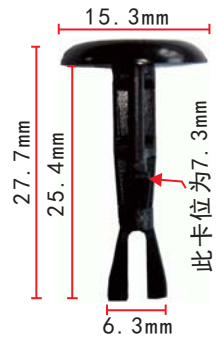

**C949**  
Nylon White Retainer

**C953**  
POM White Body Retainer

**C954**  
Nylon Original Screw

**C958**  
POM White Moulding Clip

**C962**  
POM Black Retainer

**C955**  
POM Black  
Push-Type Retainer