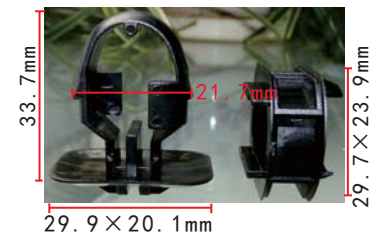

**C1633R**

POM Black  
Front Left & Right Bumper Bracket  
[Nissan Tiida](#)

**C1641**

POM Yellow  
Rocker Carpet Clamping  
Bar Retainer  
[Land Rover](#)  
[Jaguar C2D5807](#)

**C1644**

POM Black  
Side Sill / Basis Retainer  
[Mercedes-Benz](#)