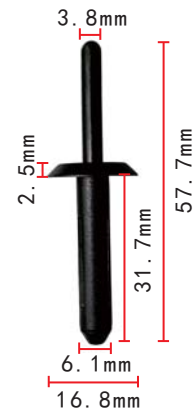

C557

Nylon
Black
Blind Rivet
Panel Range: 7.9-11.0mm
[Chrysler 4370138, 6503860](#)
[Ford N804675S](#)