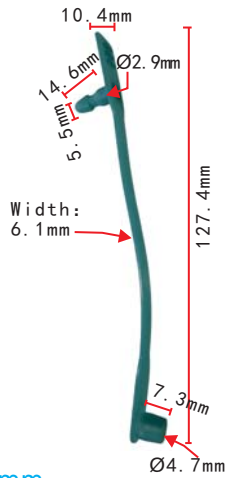

C822
Nylon Blue
Cable Strap
Max. Bundle
Diameter: 23mm
Toyota 90463-10337
Honda 90669-671-0000