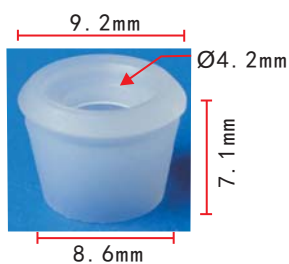

C897
Nylon White
Moulding Insert
Mercedes-Benz 000-987-10-81