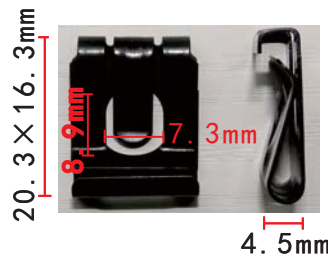

H2025

Zinc Black
Clutch Pedal Shaft
[VW](#)