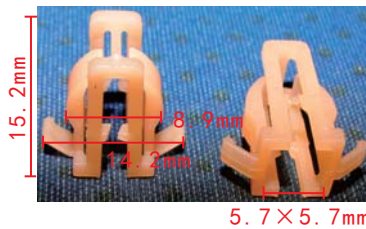

**C1562**  
 Nylon Original  
 License Nut  
 #14 Screw Size [GM](#)

**C1567**  
 Nylon Orange  
 GPS Inside Square  
 Socket Retainer  
[Suzuki](#)

**C1571**  
 Nylon Black  
 Rear Windshield Top / Top  
 Ceiling / D Pillar Retainer  
[VW Jetta 357-867-646](#); [Audi](#)