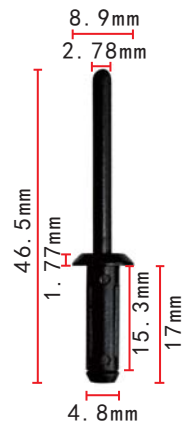

C468

Nylon
Black
Blind Rivet
Panel Range: 3.17-3.0mm
[GM 20465395; Chrysler 6004212](#)