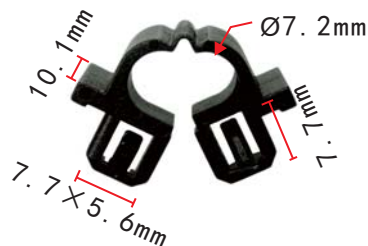

**C1362**  
 PU Rubber Original  
 Gear Shift Shield VW

**C1367**  
 Nylon Black  
 Engine Routing Clip  
 Toyota Alphard

**C1371**  
 POM White  
 Routing Clip Toyota Alphard

**C1363**  
 Nylon Black  
 Connector