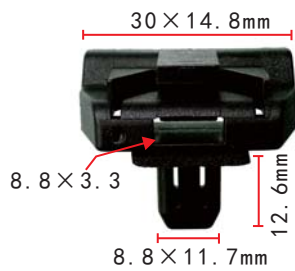

**C1478**  
POM White  
Door Moulding Clip

**C1479**  
Nylon Black  
Retainer [Toyota Highlander](#)

**C1483**  
POM White &  
Blue Shield  
Door Trim Panel Clip [BMW](#)

**C1487**  
Nylon Red  
Hardware insert  
Door Trim Panel Retainer  
[BMW 51458266814](#)