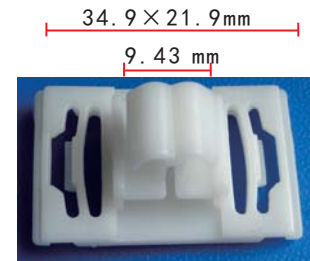

C928
POM White
Retainer [VW, Audi](#)