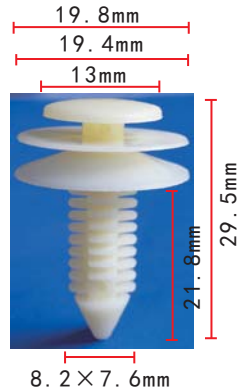

C138
Nylon Beige
Roof Headliner Retainer
[GM 25514221](#), [Chrysler 6003587](#)

C172
Nylon White
Trim Panel Retainer
Ford 389144-S