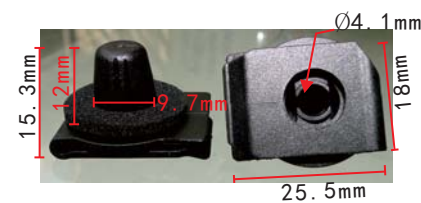

C1639

Nylon Black
Retaining Nut
[Toyota 90189-06060](#)