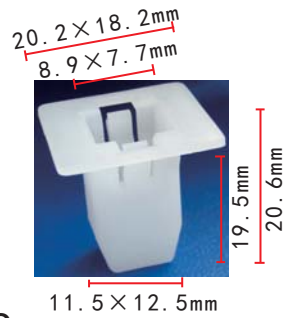

**C233**  
Nylon  
Black  
Cable Strap  
[Mercedes-Benz 114-997-02-90](#)

**C226**  
POM Brown & White  
Door Lower Moulding Clip

**C230**  
Nylon Black  
Screw Grommet

**C234**  
Nylon Black  
Windshield Retaining Clip