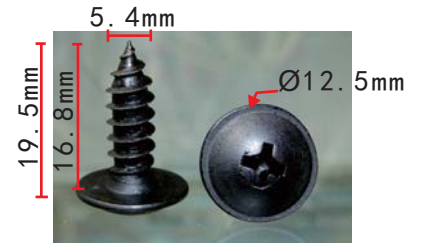

H2168

Zinc Black
Tapping Screw [Nissan](#)