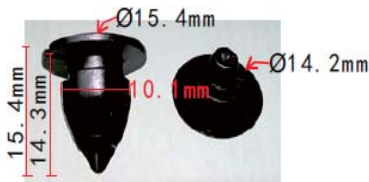

C1819
POM Black
Trim Panel
Retaining Clip
[Renault 7703077434](#)