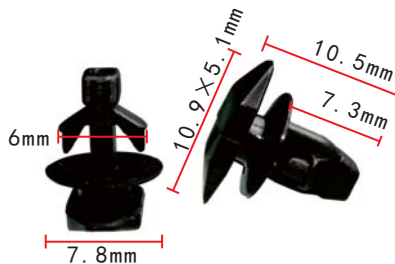

**C1467**  
Nylon Original  
Grommet [Nissan 01281-00701](#)

**C1471**  
Nylon Original  
Screw Seat  
[Subaru 94079AA000](#)

**C1475**  
POM Black & White  
Right-Angle Connector

**C1468**  
Nylon Black  
Retainer [Nissan 66820-60R10](#)