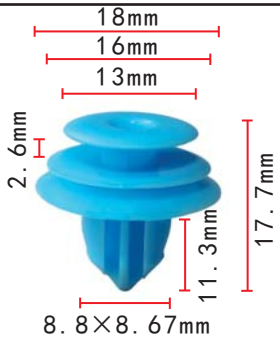

**C259**  
POM White  
Nut  
Mitsubishi M817060, MR330556

**C252**  
POM White  
Body Side Moulding Clip  
Volvo 591740, 591-740

**C256**  
POM Blue  
Garnish Moulding Retainer  
GM 88970345, Toyota 90467-10167  
Nissan 76882-WA000