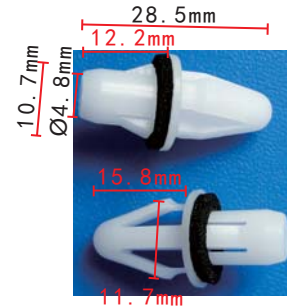

**C1435**  
Nylon Black  
Cap [VW, Audi](#)

**C1439**  
POM White  
Retainer [Nissan 85099-AU000](#)

**C1432**  
Nylon Original  
Door Trim Panel Retainer

**C1436**  
POM Grey  
Wheel Trim Retainer

**C1440**  
POM White  
Glove Compartment Retainer  
[Toyota 90467-14023](#)