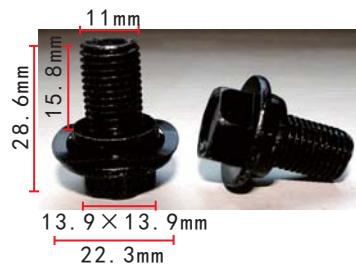

H2132
Zinc Black
Bolt
[Toyota 90901-19040](#)