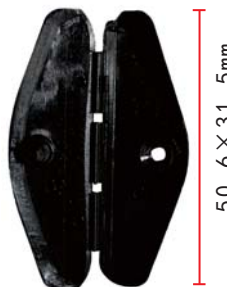

C520

Nylon Black
Front & Rear Door
Window Guide
[GM 10051034](#), [20123070](#), [20328600](#)

C563

Nylon Black
Front & Rear
Door Window Guide
Rear Of Glass
[Buick](#), [Cadillac](#), [Olds](#), [Pontiac 20747509](#)