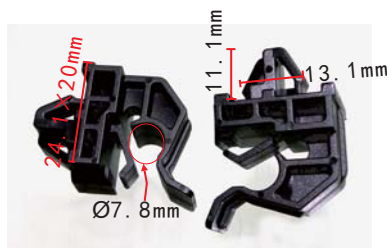

C1960
Nylon Black
Hood Prop rod Retaining Clip
[Hyundai#81174-2L000](#)