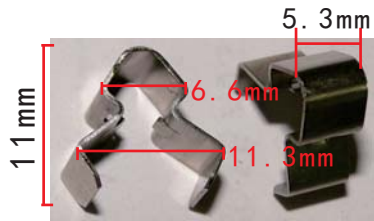

H2028

Zinc Clear
Iron Clip [Honda](#)