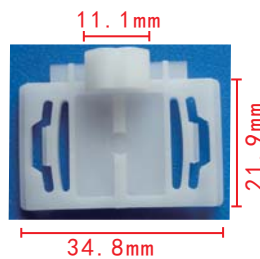

C913
POM White
Plastic Clip [VW & Audi](#)