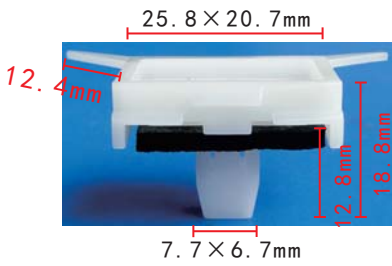

C820
POM White
Windshield Clip
Acura 91537-SP0-013
Legend 1991-On