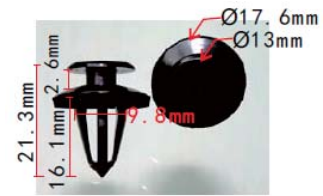

**C1812**

POM White  
 Tail Light Trim Panel  
 Retaining Clip  
[Ford W713579-S300](#)

**C1830**

POM Black  
 Trim Panel Retaining Clip  
[Fiat 46835626, 71738386](#)  
[Peugeot 9345A1](#)

**C1796**

POM White  
 Front Door / Trunk Trim  
 Panel Retaining Clip  
[Hyundai 82315-2P000](#)