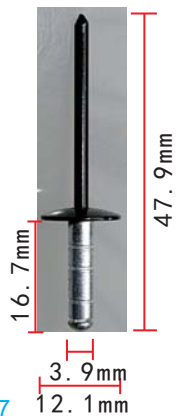

H2018
Steel Mandrel
Aluminum Rivet
Toyota 90269-04047