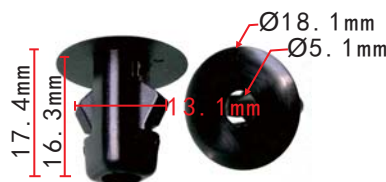

C3008
Wheel Arch Fender Grommet
[Citroen#6822QP](#)