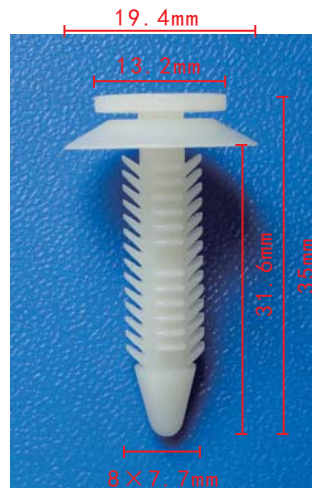

**C516**  
Nylon Beige  
Trim Panel Retainer  
[Chev. Truck & GMC 1976-On 363137](#)

**C591**  
Nylon Natural  
Trim Panel Retainer  
[GM 10158124](#)

**C606**  
Nylon Beige  
Hood Seal Retainer  
[Buick, Cadillac, Chevrolet, GMC & Oldsmobile 1970-On 20200750](#)