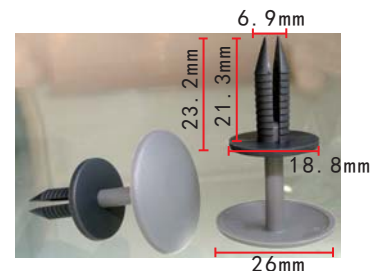

**C1597**  
Nylon Light Grey &  
Deep Grey  
Push-Type Retainer

**C1598**  
 POM White  
 Door Panel Retainer [Honda](#)

**C1602**  
 Nylon Black  
 Grommet  
 Fits To Hole Diameter: 8mm x 8mm  
[Toyota 90189-06065](#)