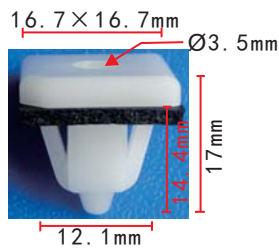

C970
POM White
Nylon Nut With Sealer
[Hyundai 87758-37000](#)