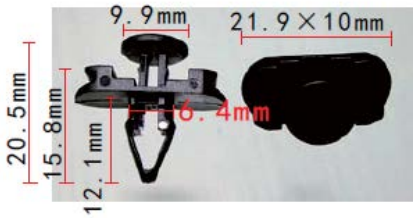

C1791

Nylon Black
Rear Door Window Frame
Glazing Rebate Retainer
[VW 1K0-837-199-B](#)