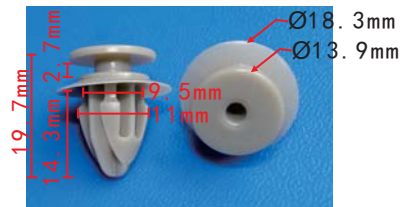

C1982
POM Grey
Fender Flare Moulding Clip
[Mazda#KD53-51-W24](#)