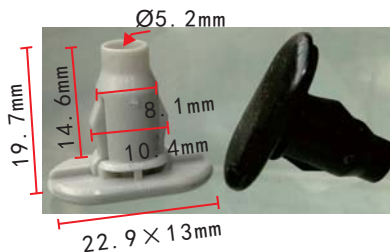

C1568
POM Black / Grey
Retainer [Toyota Lexus](#)