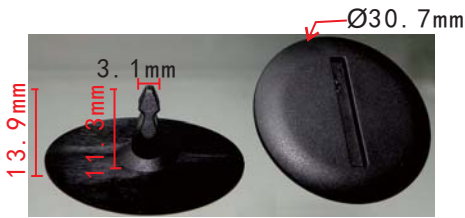

**C1729**

POM Black  
Front Bumper  
Retaining Clip  
[Hyundai 86595-2T500](#)

**C1756**

POM Yellow  
Wheel Trim Retaining Clip  
[Nissan 76847-JG00A](#)

**C1734**

Nylon Light Blue  
Rocker Panel Protective Panel  
Retaining Clip  
[Nissan 76848-ED000](#)