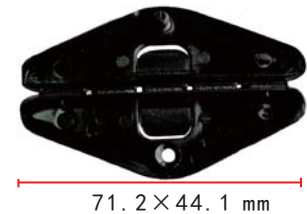

C518

Nylon Black
Front Door Window Guide
[GM 12353912](#), [20487630](#), [20712176](#)