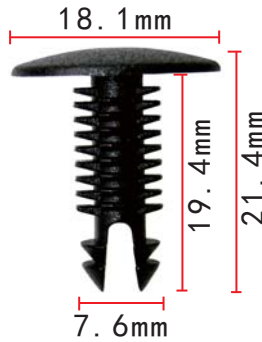

C1255
Nylon Black Retainer