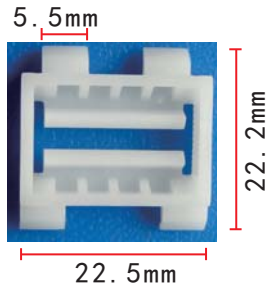

C973
Nylon Original
Retainer [VW](#)

C978
POM White
Retainer
Mercedes-Benz A0019885081