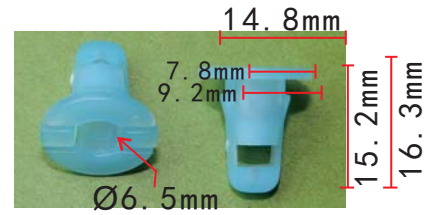

**C1729**

POM Black  
Front Bumper  
Retaining Clip  
[Hyundai 86595-2T500](#)

**C1756**

POM Yellow  
Wheel Trim Retaining Clip  
[Nissan 76847-JG00A](#)

**C1734**

Nylon Light Blue  
Rocker Panel Protective Panel  
Retaining Clip  
[Nissan 76848-ED000](#)