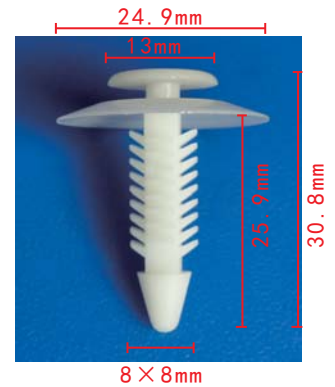

**C516**  
Nylon Beige  
Trim Panel Retainer  
[Chev. Truck & GMC 1976-On 363137](#)

**C591**  
Nylon Natural  
Trim Panel Retainer  
[GM 10158124](#)

**C606**  
Nylon Beige  
Hood Seal Retainer  
[Buick, Cadillac, Chevrolet, GMC & Oldsmobile 1970-On 20200750](#)