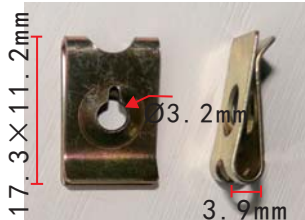

H2045

Zinc Color
U-Type Clip