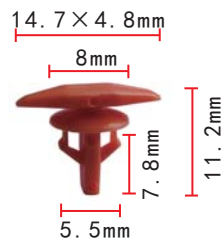

C66
Nylon Orange
Weatherstrip Retainer
[Honda 91530-SP1-003](#)