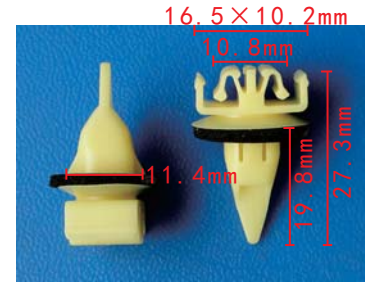

C3016

POM Yellow
Rocker Panel Fender Clip
[Toyota#75494-42010](#)