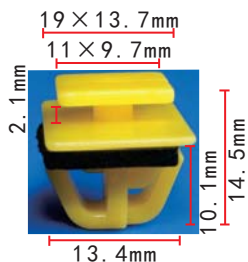

C969
POM Yellow
Rocker Moulding Clip
With Sealer
[Hyundai 87758-35000](#)
[Accent, Santa Fe & Tiburon 1995-On](#)