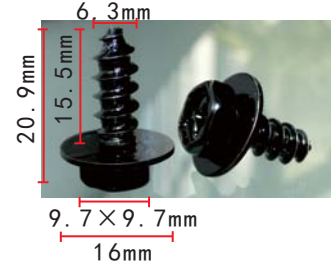

H2135
Zinc Black
Screw
[Toyota 90159-C0036](#)