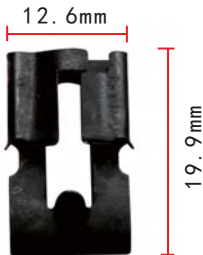

C357
Hardware Black
Door Lock Rod Clip
[GM 3998009, 9711304](#)