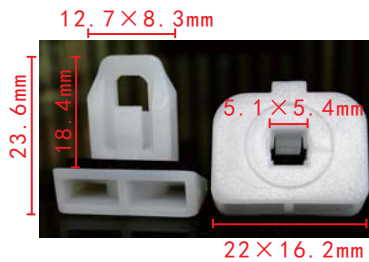

**C1664**  
POM Green  
Inner Trim Panel Retainer  
[Lexus 81496-50010](#)

**C1668**  
Nylon Yellow

**C1679**  
Nylon Black Grey  
Hood Insulation Retainer  
[Mercedes-Benz](#)

**C1665**  
Nylon Original  
Grommet [Mazda](#)