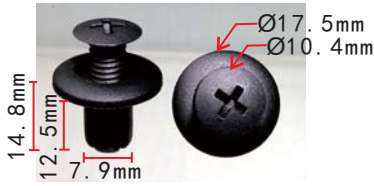

C1766

Nylon Black
Venting Grille Port / Side Sill /
Bumper / Fender Retainer
[Hyundai 86590-28000](#)
[KIA 0G0325007A](#)
[Mazda B092-51-833](#)
[Ford MB-455-56143](#)