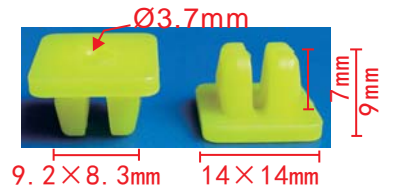

**C1438**  
POM White  
Trim Panel Retainer [Nissan](#)

**C1442**  
POM White  
Retainer [Honda 75328-SM4-A01](#)

**C1443**  
 POM White  
 Honda 75328-SM4-G01

**C1447**  
 Nylon  
 Original  
 Door Pillar  
 Trim Panel Retainer  
 Honda 91580-SF9-003