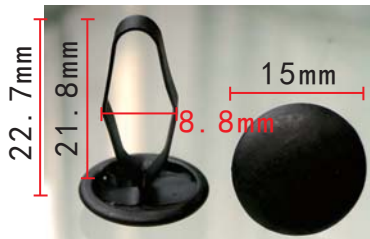

H2149
Zinc Black
[BMW](#), [VW](#), [Audi](#)