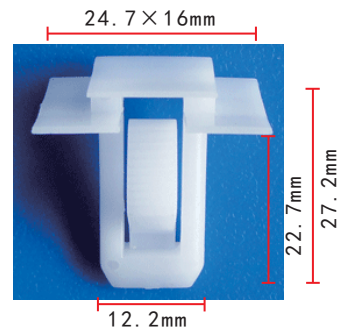

C416
POM White
Windshield to Panel (Lower)
Side Moulding Clip
[GM 1975-On 9731301](#)
[AMC 1975-On 4005540](#)