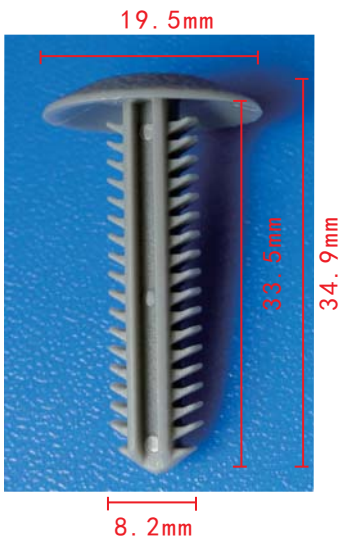

C606
Nylon Beige
Hood Seal Retainer
[Buick, Cadillac, Chevrolet, GMC & Oldsmobile 1970-On 20200750](#)

C600
Nylon Grey
Door Trim Panel Retainer
Chev. Astro &
GMC Safari Mini Vans
1994-On
15986343