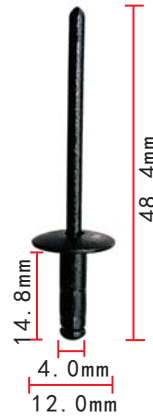

H2012
Auto Aluminum
Rivet
Toyota 90269-06054