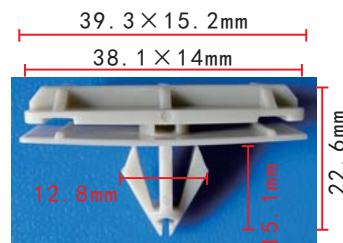

C1484
POM Grey
Rocker Panel Clip
[Jeep Liberty](#)