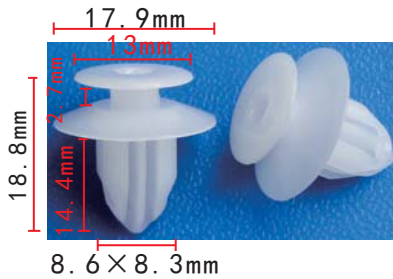

C1599
POM White
Door Panel Retainer [Honda](#)