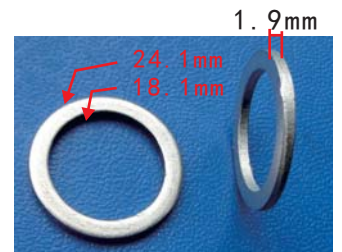

H2170

Zinc White
Gasket
[Toyota 90430-18008](#)