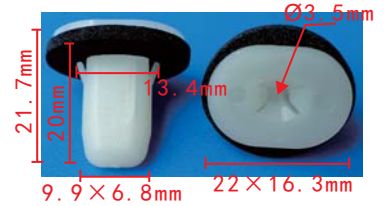

**C1521**  
 Nylon Original  
 Screw [Mazda](#)

**C1522**  
 Nylon Original  
 Screw [Mazda](#)

**C1523**  
 POM White  
 Door Anti-Collision  
 Strip Retainer  
[Honda 90501-S9A-003](#)

**C1524**  
 POM White  
 Door Anti-Collision  
 Strip Retainer  
[Honda 91513-S7S-003](#)