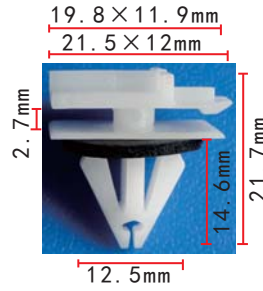

C958
POM White Moulding Clip