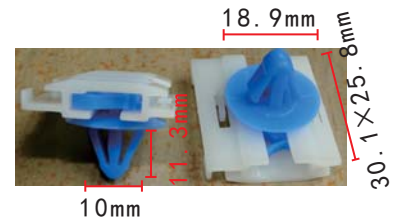

C1258
POM White & Blue
Retainer