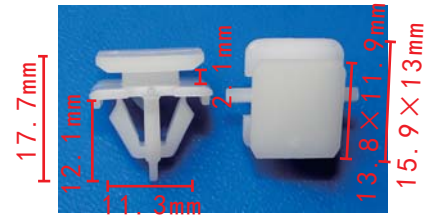

**C3240**

Nylon Black  
Chassis  
Rear Bumper  
BMW#07-14-7-169-847

**C3243**

Nylon White  
Armrest/Rear Side Trim/Rear Bumper  
[BMW#51-16-1-943-122](#)

**C3234**

POM Beige  
Trunk Trim Panel Retaining Clip  
[Nissan#84995-3VA0A](#)