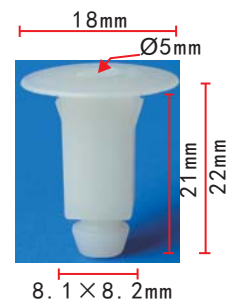

C976
Nylon Original
Grommet [Toyota](#)