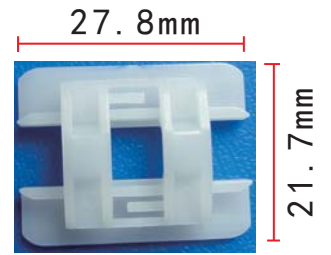

C1256-B
POM White