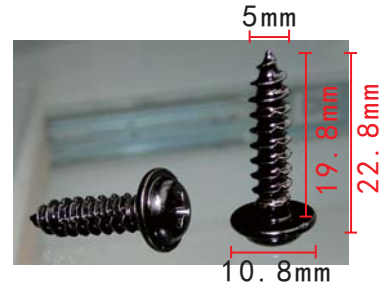

### H2048

Zinc Color  
U-Type Clip