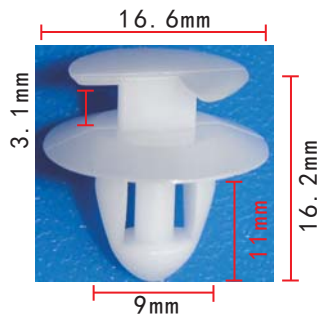

C994
POM White
Trim Panel Retainer
Renault, Peugeot, Citroen