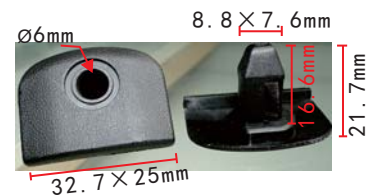

C1477
Nylon Black
Rear Bumper Grommet
[Subaru 57750FC020](#)