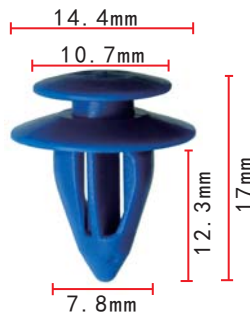

C1379
POM Blue
Trim Panel Retainer [Mitsubishi](#)