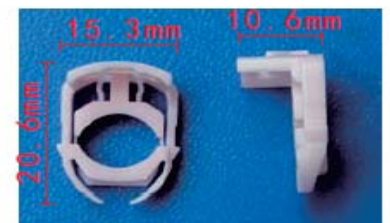

**C1837**  
POM Pink  
Fuel Line Retainer Clip  
[Ford 7L3Z-9S317-A](#)

**C1825**  
Nylon Black  
Wheel Fender Retainer  
[Hyundai KIA 84145-26000](#)

**C1824**  
POM White  
Side Sill & Windowsill Trim  
Retaining Clip  
[VOLVO 30808521](#)