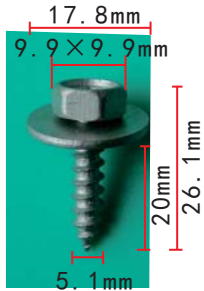

### H2019

Zinc Clear  
Hexagon Tapping Screw  
[Honda](#), [Nissan](#), [Toyota](#)