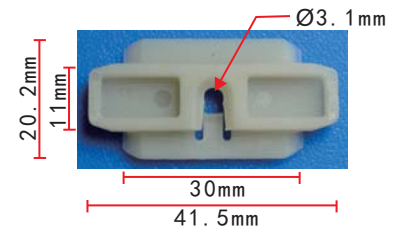

**C922**  
POM White  
Door Trim Panel Retainer

**C926**  
Nylon Black  
Retainer

**C919**  
POM White  
Retainer  
[Mercedes-Benz 0019888081](#)

**C923**  
Nylon Beige  
Hood Strut Socket [VW & Audi](#)