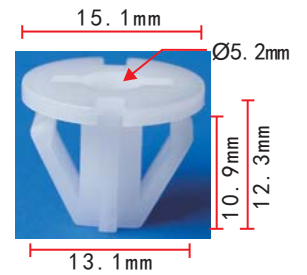

C987
POM White
Nut Hyundai, Kia