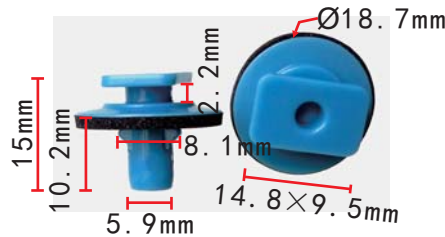

C3223
POM Blue
Door Trim Clip
[Nissan#90990-1KA0B](#)