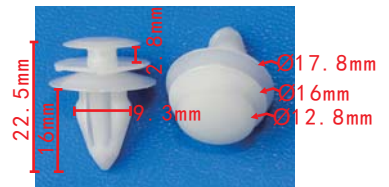

**C3190**  
 POM White  
 Mirror Inner Trim Triangle  
 Retaining Clip  
[VW#6E0-837-732](#)

**C3179**  
 POM Black  
 Window B Pillar Fender Apron  
 Retaining Clip  
[VW#8K0-837-199](#)

**C3172**  
 POM Grey