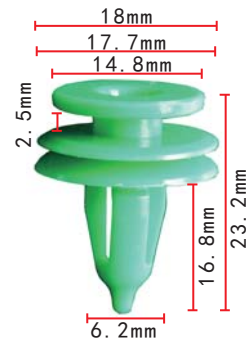

C977
POM Green
Door Trim Retainer
[Chrysler, Lexus](#)