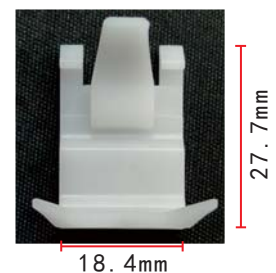

C1548
POM White
Window Clip [Toyota](#)