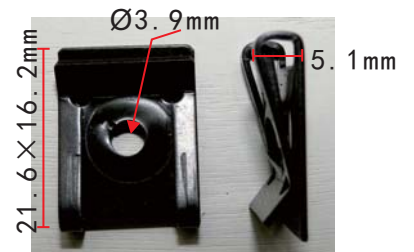

H2147

Zinc Black