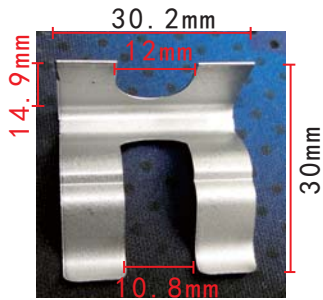

H2148
Zinc Silver
Iron Sheet [Toyota](#)