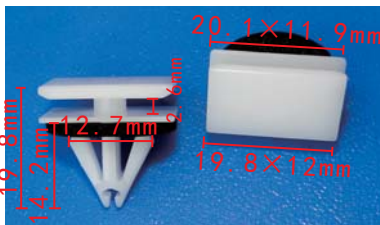

C3039

POM White
Rocker Panel/Fender Flare
Moulding Clip
[Ford#W716352-S300,W716351S300](#)