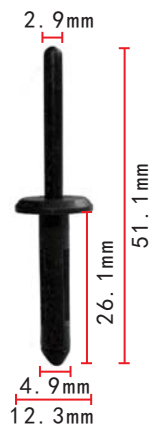

C204

Nylon
Black
Blind Rivet
Panel Range: 5.9-9.0mm
[Chrysler 6500898](#)