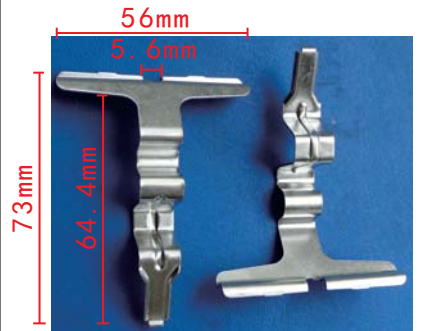

H2145

Zinc Clear
Truck