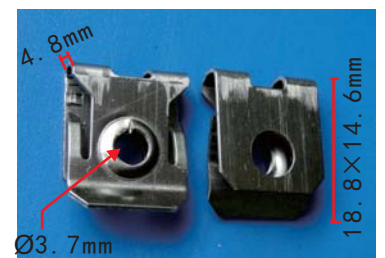

H2171

U Nut
[Ford W715835-S300](#)