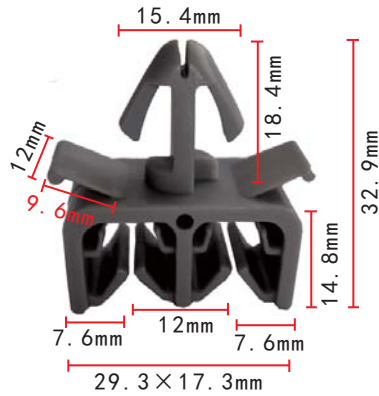

**C1005**  
Nylon White  
Instrument Panel Beam Nut  
[Toyota Hiace](#)

**C1008**  
POM Black  
Routing Clip  
[Toyota Hiace](#)

**C1009**  
POM Black  
Routing Clip  
Toyota Hiace

**C1012**  
Nylon Grey  
Routing Clip  
Toyota Hiace