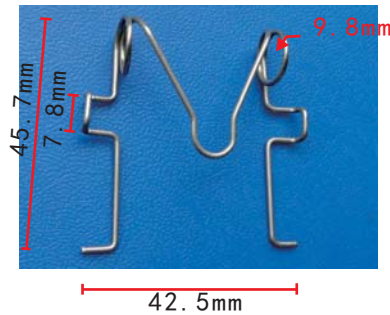

H2161

Break Clip [Toyota](#)