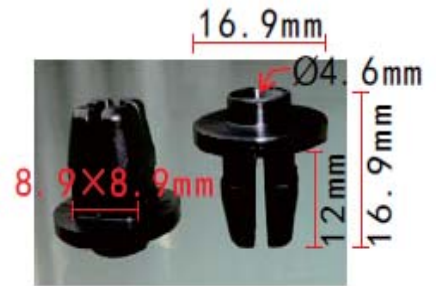

C1826
Nylon Black
Retaining Nut
[Toyota 90189-05144](#)