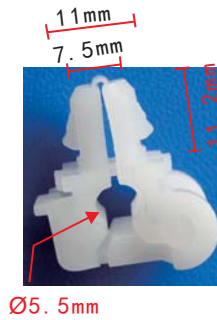

C367
Nylon White
Door Lock Rod End Clip
[Mazda E6DZ5421952A](#)
[E83Z-5421952](#)