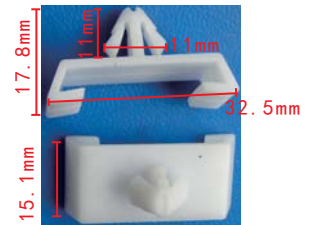

C1572
POM White
Door Outer Trim Panel Retainer
[VW 330-853-858](#)