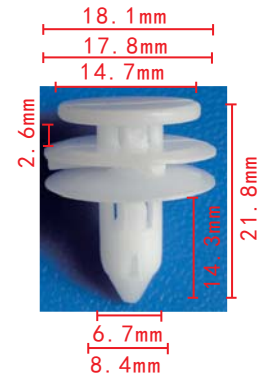

C658

POM White
Door Trim Panel Retainer
Chrysler 6505539-AA