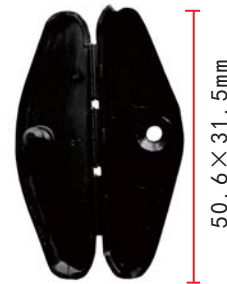

C209

Nylon Black
Trim Panel & Hood
Insulation Retainer
[Ford N802734S](#); [GM 22718305](#)

C300

Nylon Black
Cowl Side Trim Retainer
[Ford E9S-6302354-ACW](#)

C377

Nylon Black
Trunk Garnish Retainer
[Honda Civic 90667-S0D-003ZH](#)
[90667-S0D-003ZC](#), [90667-S0D-003ZK](#)

C517

Nylon Black
Front Door Window Guide
Rear Of Glass
[GM 20478733](#), [22539533](#)

C519

Nylon Black
Front Door Window Guide
Upper Part Of Glass
[GM 20160591](#)

C520

Nylon Black
Front & Rear Door
Window Guide
[GM 10051034](#), [20123070](#), [20328600](#)

C563

Nylon Black
Front & Rear
Door Window Guide
Rear Of Glass
[Buick](#), [Cadillac](#), [Olds](#), [Pontiac 20747509](#)

C328

Nylon Black
Front Door Window Guide
Front Of Glass
[GM 12337898](#), [20747508](#)

C518

Nylon Black
Front Door Window Guide
[GM 12353912](#), [20487630](#), [20712176](#)

C565

Nylon Black
Front Door Window Guide
[Buick](#), [Cadillac](#), [Chevrolet](#), [Olds](#),
[Pontiac](#)
[20162174](#), [22543363](#)