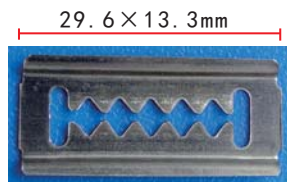

**C980**  
 Nylon  
 Original  
 Barrel Nut  
 BMW 51447780135

**C984**  
 Iron Sheet  
 Bumper & Grille Retainer  
 Hyundai 86593-24000

**C988**  
 POM White  
 Door Panel Clip Hyundai

**C981**  
 Nylon  
 Black  
 Door Trim Panel Retainer  
 BMW 51418172050, 51410151699