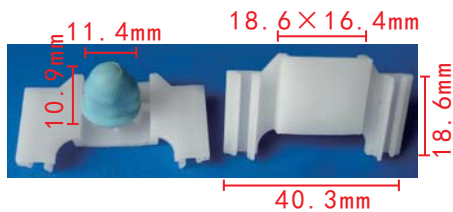

**C915**  
POM White  
Door Moulding Clip [VW & Audi](#)

**C908**  
POM White  
Side Moulding Grommet  
[VW & Audi](#)

**C912**  
POM White  
Lower Side Sill  
Rocker Panel Retainer  
[VW & Audi](#)

**C916**  
POM White  
Body Trim Panel Retainer  
[VW](#)