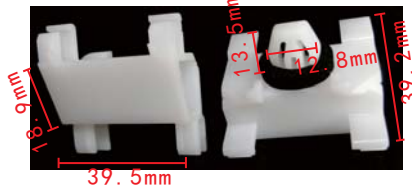

C1654
POM White
Door Anti-Collision Retainer
[Land Rover DYC000091](#)