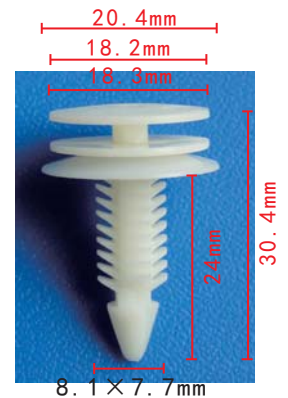

C635
Nylon Natural
Trim Panel Retainer
[GM 10285935](#)