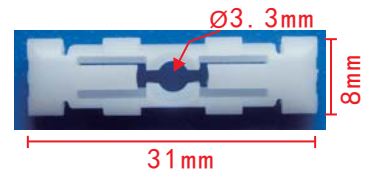

**C910**  
POM White  
Outside Door Trim  
Panel Retainer [VW & Audi](#)

**C914**  
POM White  
Plastic Clip [VW & Audi](#)

**C907**  
POM Black &  
Light Green  
Door Trim Retainer [VW & Audi](#)

**C911**  
POM White  
Lower Side Sill  
Rocker Panel Retainer  
[VW & Audi](#)