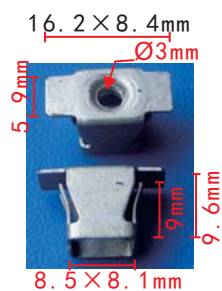

H2154
Zinc Clear
Iron Clip [GM 11518531](#)