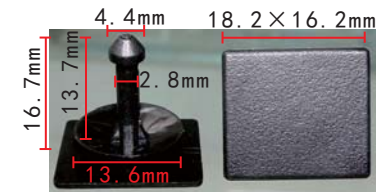

C1607
POM Light Green