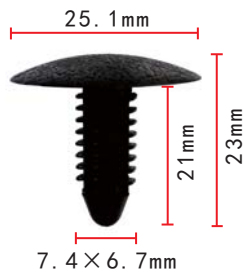

C209

Nylon Black
Trim Panel & Hood
Insulation Retainer
[Ford N802734S](#); [GM 22718305](#)