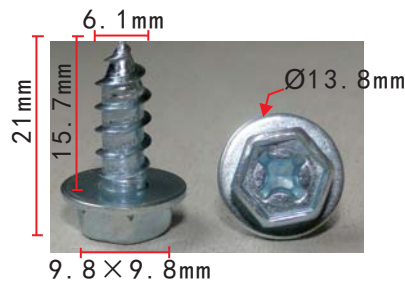

### H2147

Zinc Black

**H2148**  
Zinc Silver  
Iron Sheet [Toyota](#)

**H2151**  
Zinc Black  
Iron Clip

**H2159**  
Zinc Clear  
Iron Clip [Toyota](#)

**H2149**  
Zinc Black  
[BMW](#), [VW](#), [Audi](#)