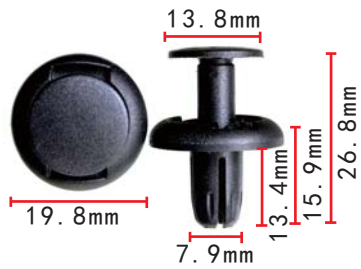

**C3356**  
Nylon Black

**C3270**  
POM Green  
Trunk Trim  
Nissan#769844CE0A

**C3314**  
POM Green  
Door Post Trim/Side Fender  
Fiat#71748293

**C3266**  
Rubber Black  
Body Side Apron Plate/Undertray  
Nissan#0165802133