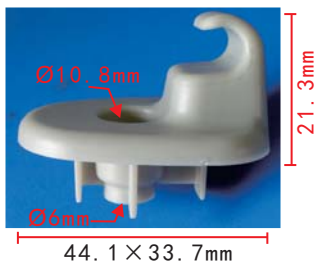

**C1478**  
POM White  
Door Moulding Clip

**C1479**  
Nylon Black  
Retainer [Toyota Highlander](#)

**C1483**  
POM White &  
Blue Shield  
Door Trim Panel Clip [BMW](#)

**C1487**  
Nylon Red  
Hardware insert  
Door Trim Panel Retainer  
[BMW 51458266814](#)