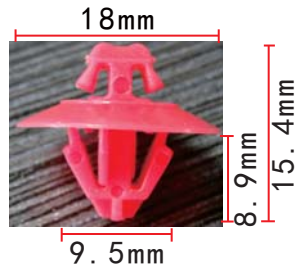

C1263-A

POM Red
Retainer [Renault](#)