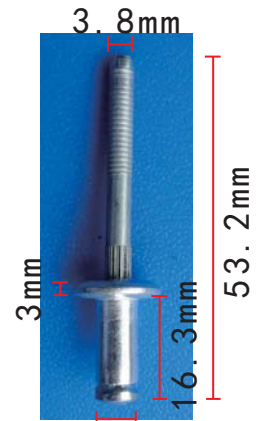

H2030

Silver White
Aluminum Rivet
[GM 9436175](#), [Ford 385189-S100](#)
[Chrysler 6031115](#)