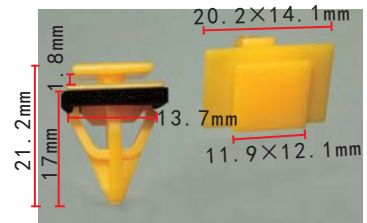

C1956
POM Yellow
Rocker Panel Sill Fender Clip
[Hyundai#87759-3V000](#)