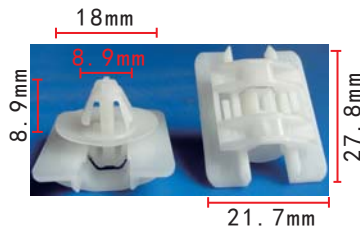

C1256
POM White Retainer