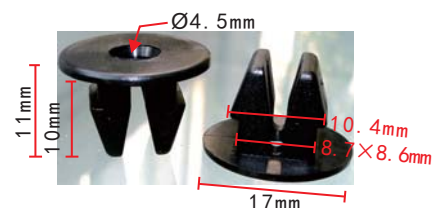

C1608
Nylon Black

C1609
Nylon Black
Fender Nut
[Toyota Lexus 90189-06211](#)