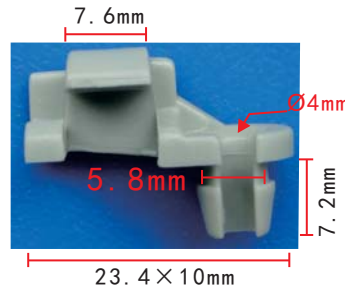

C367
Nylon White
Door Lock Rod End Clip
[Mazda E6DZ5421952A](#)
[E83Z-5421952](#)