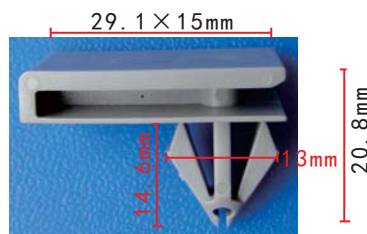

C1603
POM Grey
Rocker Panel Retainer
[GM 15221959](#)