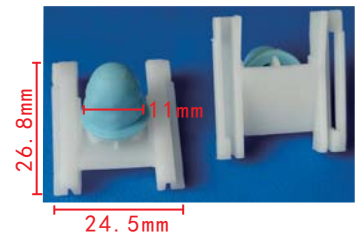

C916
POM White
Body Trim Panel Retainer
[VW](#)