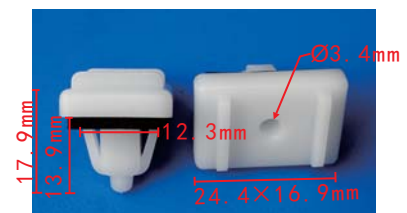

**C1949**  
 POM Yellow  
 Door Trim Panel Retaining Clip  
[Honda#91560-TX4-A01](#)

**C1958**  
 POM White  
 Rocker Panel Sill Fender Clip  
[Hyundai#87758-2S000](#)

**C1961**  
 POM Light Blue  
 Rocker Panel Sill Fender Clip  
 Hyundai#87756-D3000