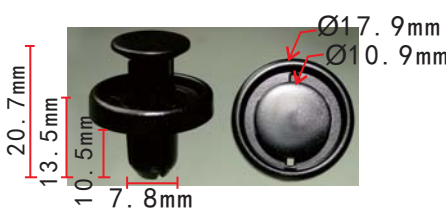

C1713

POM Black
Rear Bumper / Mud Guard
/ Fender Inner Lining
Retaining Clip
[Subaru 909140065](#)
[Toyota SU003-02989](#)