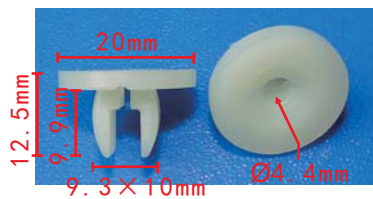

**C3214**  
POM White & Nylon Black  
Top Ceiling Lining Clip

**C3168**  
POM White  
Door Rain Eaves Sealing Clip  
[Renault#7701204862](#)

**C3067**  
Nylon Light Green  
Mud Guard Panel Inner  
Retaining Clip  
[Ford#6150260](#)