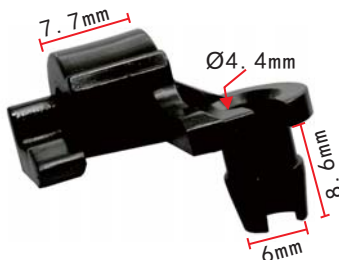

C488
Nylon Beige
Hood Prop Rod Clip
Holds 10mm Prop Rod
[Nissan 24220-89986](#)

C324
Nylon Black
Door Lock Rod Clip
Used On Left-Hand Side
[GM 1971-On 19815325, 16607593](#)
[Ford 1972-On D2VZ-6521952A7](#)