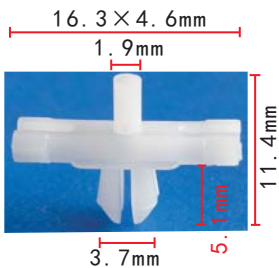

**C259**  
POM White  
Nut  
Mitsubishi M817060, MR330556

**C252**  
POM White  
Body Side Moulding Clip  
Volvo 591740, 591-740

**C256**  
POM Blue  
Garnish Moulding Retainer  
GM 88970345, Toyota 90467-10167  
Nissan 76882-WA000