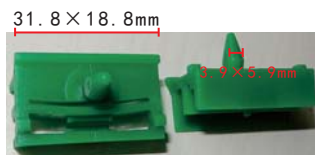

**C1633R**

POM Black  
Front Left & Right Bumper Bracket  
[Nissan Tiida](#)

**C1641**

POM Yellow  
Rocker Carpet Clamping  
Bar Retainer  
[Land Rover](#)  
[Jaguar C2D5807](#)

**C1644**

POM Black  
Side Sill / Basis Retainer  
[Mercedes-Benz](#)