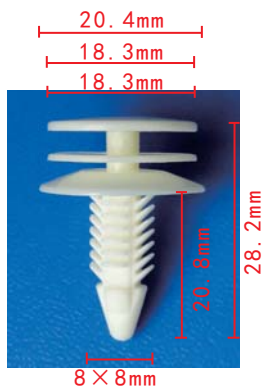

C601
Nylon Natural
Rear Door Trim Panel
Retainer
[Chev. Astro & GMC Safari Mini Vans 1993-On 15694099](#)

C637
Nylon Beige
Door Trim Panel Retainer
GM 15986673