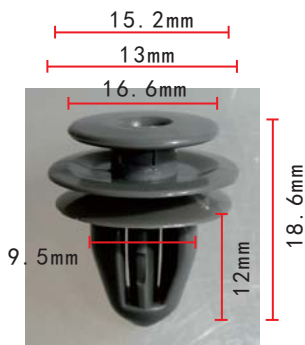

C625
POM Grey
Door Trim Panel Retainer
[Honda 91560-SP0-003](#)
[91560-S7A-003](#)