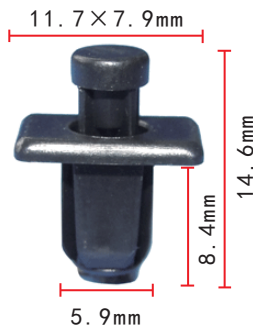

C133

POM Black
Cowl Grille Retainer
[Nissan 66814-01G00](#)