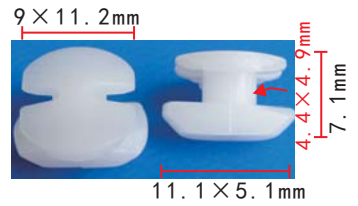

C1381
POM White
Retainer
[Mercedes-Benz W202, W210, W220](#)