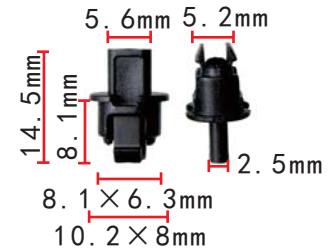

### C3110(TF89)

Nylon Black  
Tow Hood Cover  
[Toyota 52127-02301](#)  
[Bag 52127-02928](#)

**C3170**  
 POM Black  
 Front Bumper/Fender  
 Retaining Clip  
[Volvo#3541113](#)

**C3013**  
 ABS Black/Nylon Light Green  
 Fender Wheel Arch  
 Retaining Clip  
[Renault#8200389607](#)