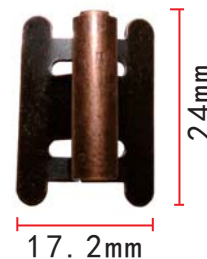

**C432**  
POM Grey  
Moulding Clip

**C378**  
POM White  
Rocker Panel Moulding Clip  
Toyota 90467-11063 Previa 1990-On

**C318**  
Nylon Beige  
Moulding Fastener

**C437**  
POM White  
Moulding Clip

**C380**  
POM Pink  
Moulding Clip  
GM 20199675, Lexus 75395-33030