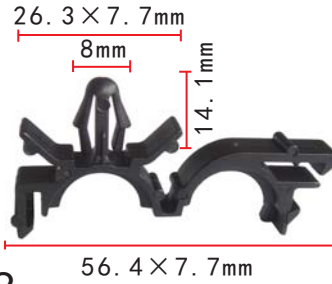

C52
Nylon Black
Routing Clips for Wire Loom
Inside Diameter: $\Phi 14.3\text{mm}$
[GM 8911472](#)