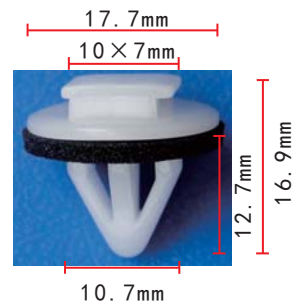

**C1478**  
POM White  
Door Moulding Clip

**C1479**  
Nylon Black  
Retainer [Toyota Highlander](#)

**C1483**  
POM White &  
Blue Shield  
Door Trim Panel Clip [BMW](#)

**C1487**  
Nylon Red  
Hardware insert  
Door Trim Panel Retainer  
[BMW 51458266814](#)