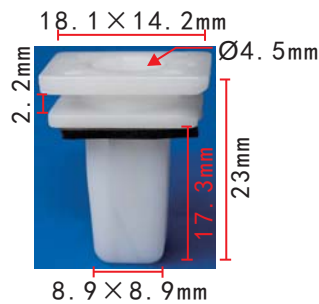

C995
Nylon Black
Body Side Fender Clip
Toyota Hiace