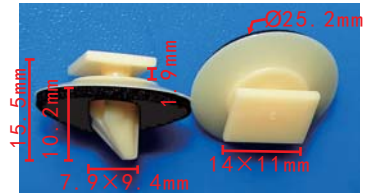

C3205
POM Yellow
Door Trim Panel/Rear Spoiler
Retaining Clip
[Mazda#KB8A-51-SJ3](#)