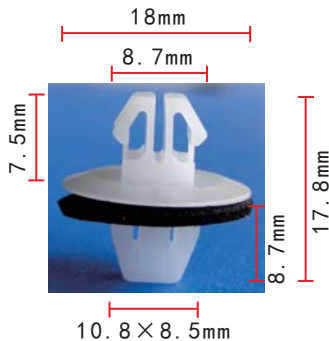

C409
Nylon White
Moulding Clip

C547
Nylon White
Garnish Moulding Clip
[GM 20462090](#)