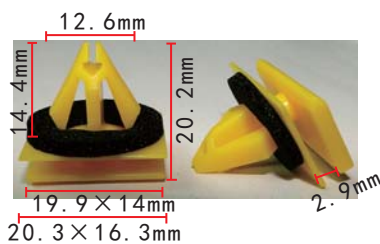

C1540
POM Yellow
Rocker Panel Retainer
[GM 5480852](#)