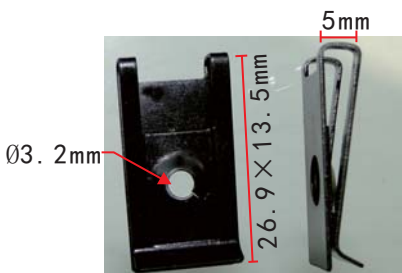

H2128
Zinc Black
Iron Clip