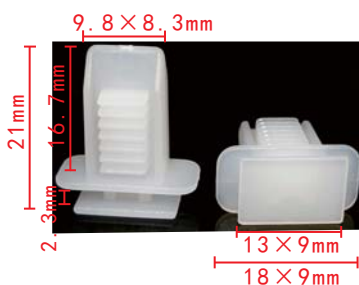

C1657
POM White
Wheel Trim Retainer
[Land Rover LR032984](#)

C1653
Nylon Original
Retainer [Land Rover L63808](#)