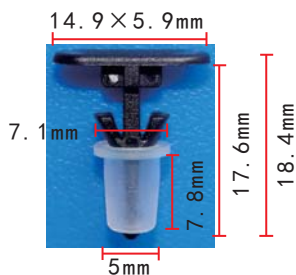

C921
Nylon Black
Retainer [VW](#)