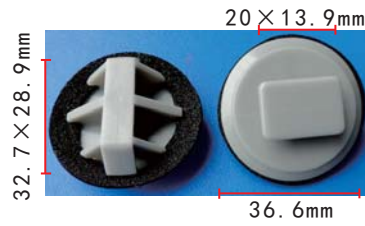

C1516
POM Grey
Sealing Clip [Mazda](#)