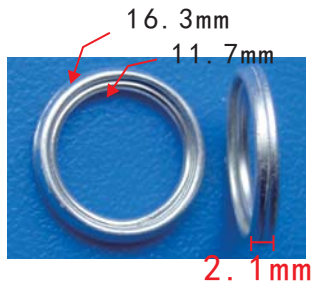

**H2136**  
Zinc Black  
Screw  
[Toyota 75392-42030](#)