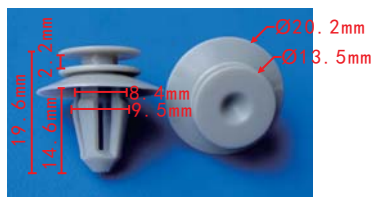

**C1949**  
 POM Yellow  
 Door Trim Panel Retaining Clip  
[Honda#91560-TX4-A01](#)

**C1958**  
 POM White  
 Rocker Panel Sill Fender Clip  
[Hyundai#87758-2S000](#)

**C1961**  
 POM Light Blue  
 Rocker Panel Sill Fender Clip  
 Hyundai#87756-D3000