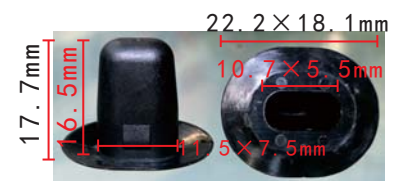

C1646

Nylon Black
Grommet
[Land Rover LR00080](#)