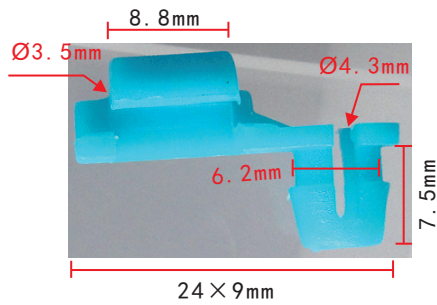

C494
Nylon Blue
Rod End Clip-Right
Holds 4mm Prop Rod
[Mazda 9927-80-404](#)
[Ford E6DZ5421952A, E83Z-5421952B](#)