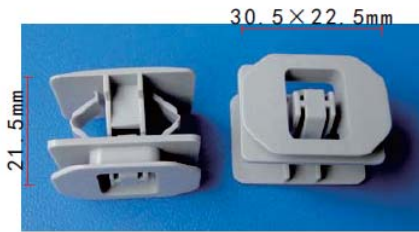

C1839

Nylon Grey
Side Sill Apron
Retaining Clip
Ford 6G1Z-5410182-A