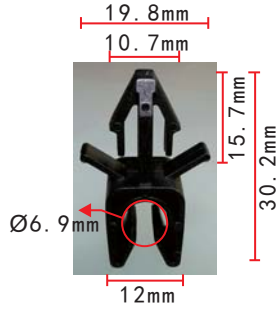

C1377
Nylon Black Pipe Clip