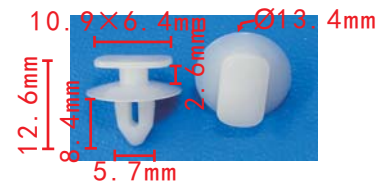

C3190
POM White
Mirror Inner Trim Triangle
Retaining Clip
[VW#6E0-837-732](#)