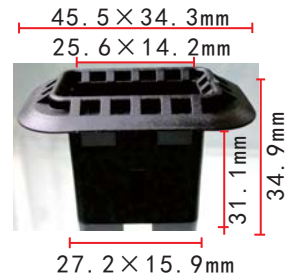

C1570
POM Black
Back Seat Retainer
[VW Sagitar](#), [MagotanB7L](#), [Golf6](#), [CC](#),
[Passat](#), [Lavida](#)