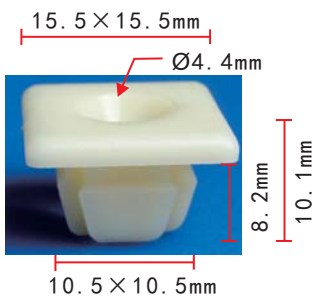

**C464**  
Nylon Black  
Tubular Type Nut

**C30**  
Nylon Beige  
License Plate Nut  
#14 Screw Size  
[GM 3907444, 4755299](#)

**C177**  
Nylon White  
Headlight Bezel To Body  
Nut #6 & #8 Screw Size  
[GM 380382](#)