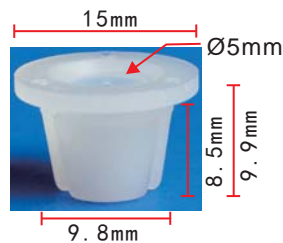

C972
Nylon White
Headlight Assembly Grommet
[Hyundai 92351-37000](#)