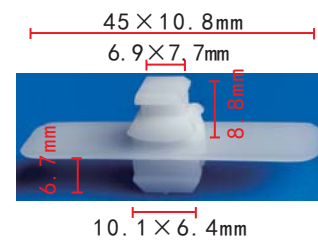

**C961**  
POM Blue  
Trim Panel Retainer

**C965**  
Nylon Grey  
Retaining Clip

**C966**  
Nylon Grey  
Plastic Plate Buckle [Renault](#)

**C970**  
POM White  
Nylon Nut With Sealer  
[Hyundai 87758-37000](#)