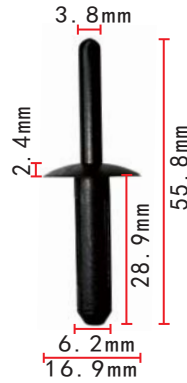

C586

Nylon Black
Blind Rivet
Panel Range: 3.9-9.0mm
[Chrysler 34201631](#)