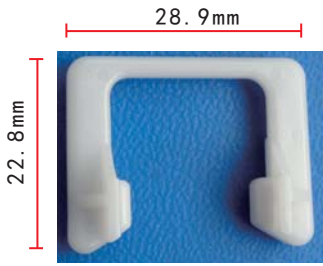

**C1565**  
 POM White  
 Hardware Insert  
 Glass Bracket Retainer

**C1569**  
 Nylon White &  
 POM Black  
 Seat Retainer  
[Audi 4L0-886-373](#)

**C1573**  
 Nylon Black  
 Door Panel / Door Inner Panel  
 Retainer  
[VW 3A0-867-301](#)