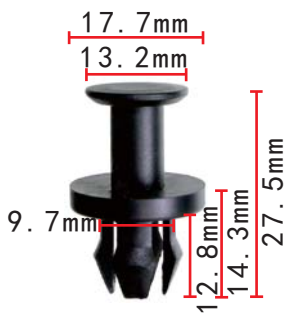

C3191
Nylon Black
Chassis Heat Shield Retainer
[VW#N-911-829-01](#)