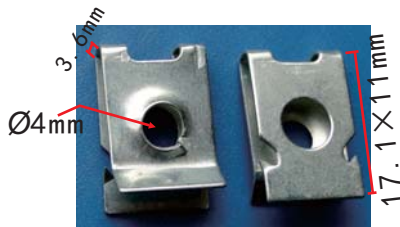

### H2168

Zinc Black  
Tapping Screw [Nissan](#)