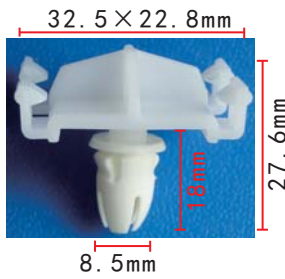

**C922**  
POM White  
Door Trim Panel Retainer

**C926**  
Nylon Black  
Retainer

**C919**  
POM White  
Retainer  
[Mercedes-Benz 0019888081](#)

**C923**  
Nylon Beige  
Hood Strut Socket [VW & Audi](#)