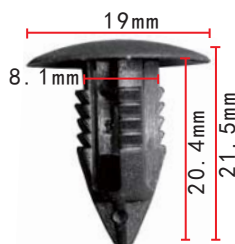

**C980**  
 Nylon  
 Original  
 Barrel Nut  
 BMW 51447780135

**C984**  
 Iron Sheet  
 Bumper & Grille Retainer  
 Hyundai 86593-24000

**C988**  
 POM White  
 Door Panel Clip Hyundai

**C981**  
 Nylon  
 Black  
 Door Trim Panel Retainer  
 BMW 51418172050, 51410151699