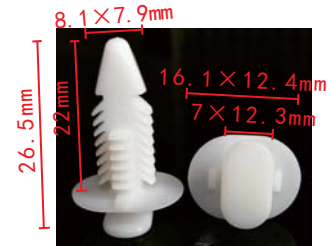

**C1659**  
Nylon White  
Trim Panel Retainer  
[GM 15953247, GM & Truck](#)

**C1652**  
Nylon Coffee  
Roof Retainer [European Car](#)

**C1656**  
POM White  
Door Panel Retainer  
[Land Rover LR028939](#)