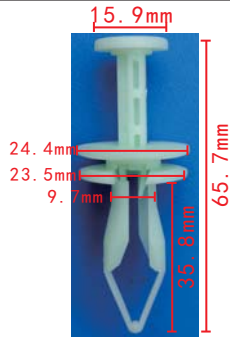

C1662
Nylon Beige
Windshield Wiper Connecting
Rod Bush Retainer
[Chrysler 3799089](#)

C1663
Nylon Light Green
[GM 10426555](#)