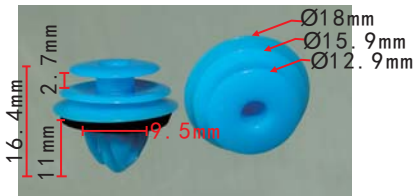

C1935
POM Blue
Front Door & Back Door
Trim Panel Retaining Clip
[Toyota#67771-26240](#)