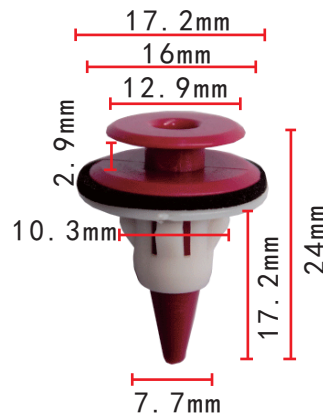

C1022
POM Mauve & White
Trim Panel Retainer
Nissan