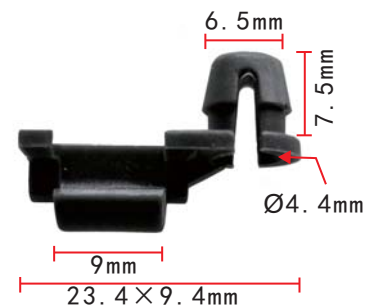

**C329**  
Nylon White  
Door Lock Rod Clip-Right  
[Toyota 69293-12030](#)

**C330**  
Nylon Yellow  
Door Lock Rod Clip-Left  
[Toyota 69293-12040](#)

**C349**  
Nylon White  
Door Lock Rod Clip-Right

**C357**  
Hardware Black  
Door Lock Rod Clip  
[GM 3998009, 9711304](#)