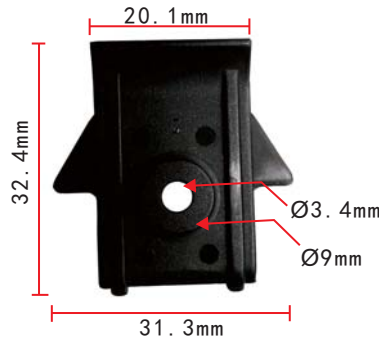

**C811**  
 Nylon White  
 Hood Prod Rod Clip  
[Toyota 53452-90351](#)

**C814**  
 Nylon Black  
 Fender "U" Nut  
 #10 Screw Size  
 Panel Thickness: 2mm  
[Nissan 63848-35F00](#)

**C817**  
 Nylon Yellow  
 Body Side Floor Moulding  
 Clip & Trunk Screw Grommet  
 #10 Screw Size  
[Nissan 01281-00601](#)