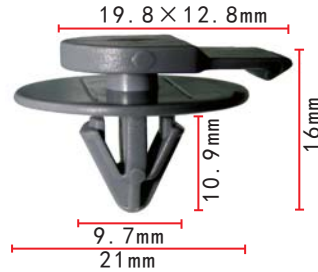

**C1435**  
Nylon Black  
Cap [VW, Audi](#)

**C1439**  
POM White  
Retainer [Nissan 85099-AU000](#)

**C1432**  
Nylon Original  
Door Trim Panel Retainer

**C1436**  
POM Grey  
Wheel Trim Retainer

**C1440**  
POM White  
Glove Compartment Retainer  
[Toyota 90467-14023](#)