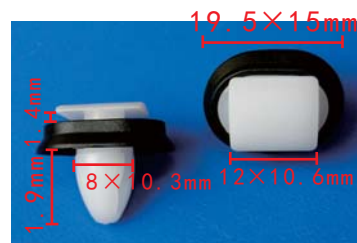

C1762
POM Origin
Trim Strip Retaining Clip
[Fiat 71728806](#);
[Citroën 856543](#)