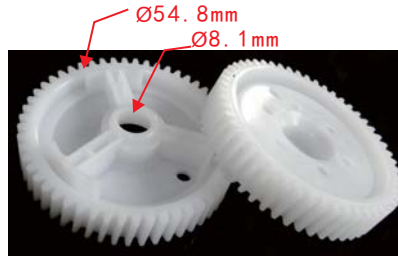

C1661
POM White
A Pillar Outer Trim
Panel Retainer [Land Rover](#)