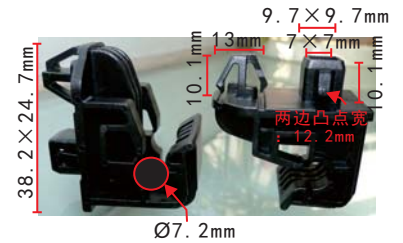

C1546
POM Black
Front Head Lamp
Bracket Retainer [Nissan](#)