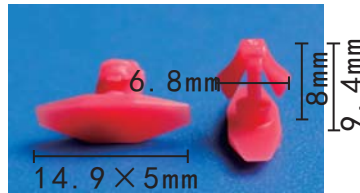

C1965
POM Rose Red
Rocker Panel Sill Fender Clip
[Hyundai#87756-2W000](#)