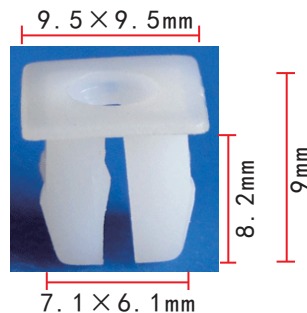

**C464**  
Nylon Black  
Tubular Type Nut

**C30**  
Nylon Beige  
License Plate Nut  
#14 Screw Size  
[GM 3907444, 4755299](#)

**C177**  
Nylon White  
Headlight Bezel To Body  
Nut #6 & #8 Screw Size  
[GM 380382](#)