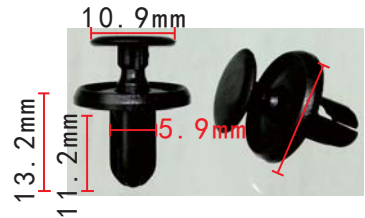

C1757

POM Black
Front & Rear Bumper
/ Headlight ASSY
[Mitsubishi MR288150](#)
[Subaru 909130013](#)