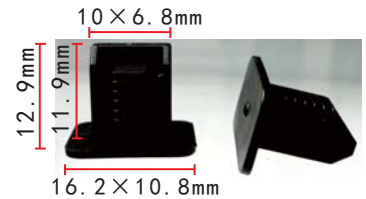

**C1562**  
 Nylon Original  
 License Nut  
 #14 Screw Size [GM](#)

**C1567**  
 Nylon Orange  
 GPS Inside Square  
 Socket Retainer  
[Suzuki](#)

**C1571**  
 Nylon Black  
 Rear Windshield Top / Top  
 Ceiling / D Pillar Retainer  
[VW Jetta 357-867-646](#); [Audi](#)