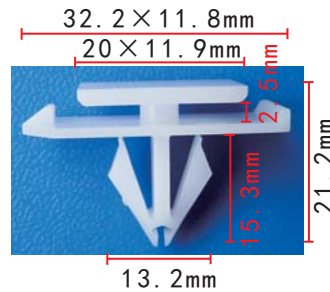

C1519
POM White
Door Moulding Clip [GM](#)