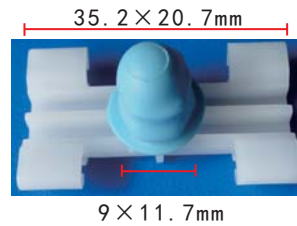

**C1478**  
POM White  
Door Moulding Clip

**C1479**  
Nylon Black  
Retainer [Toyota Highlander](#)

**C1483**  
POM White &  
Blue Shield  
Door Trim Panel Clip [BMW](#)

**C1487**  
Nylon Red  
Hardware insert  
Door Trim Panel Retainer  
[BMW 51458266814](#)