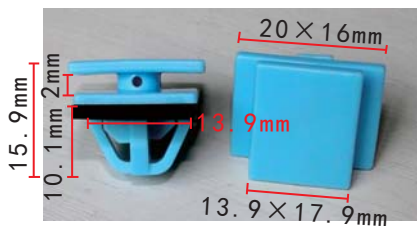

**C1949**  
 POM Yellow  
 Door Trim Panel Retaining Clip  
[Honda#91560-TX4-A01](#)

**C1958**  
 POM White  
 Rocker Panel Sill Fender Clip  
[Hyundai#87758-2S000](#)

**C1961**  
 POM Light Blue  
 Rocker Panel Sill Fender Clip  
 Hyundai#87756-D3000