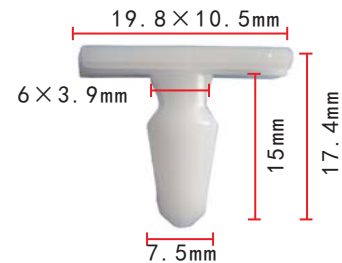

C975
POM White
Retainer [Peugeot](#)