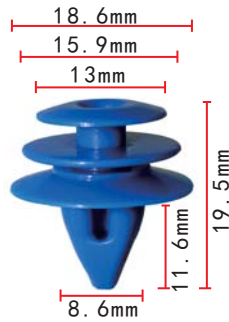

C1378
POM Blue
Trim Panel Retainer [Nissan](#)