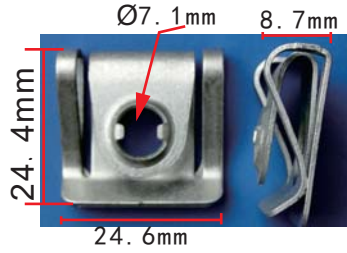

H2158

Zinc Clear
Engine Cover Nut
[Audi 8D0805960](#) [VW Passat](#)