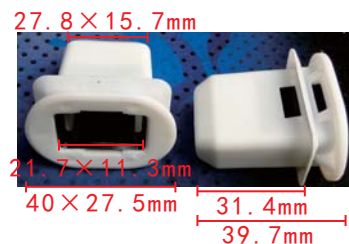

C1569
Nylon White &
POM Black
Seat Retainer
[Audi 4L0-886-373](#)