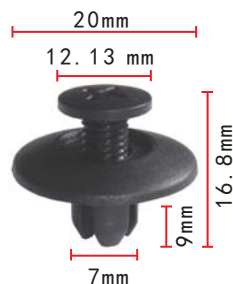

**C649**  
POM Black  
Push-Type Retainer  
[Odyssey](#)

**C90**  
POM Black  
Push-Type Retainer  
[Toyota](#); [Mitsubishi](#)

**C92**  
Nylon Black  
Push-Type Retainer  
[T-100 1992-On](#) [90467-07044](#)