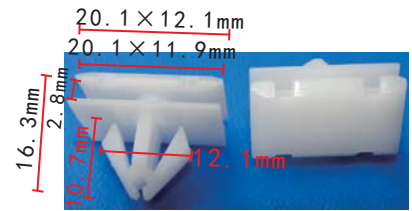

**C1597**  
Nylon Light Grey &  
Deep Grey  
Push-Type Retainer

**C1598**  
 POM White  
 Door Panel Retainer [Honda](#)

**C1602**  
 Nylon Black  
 Grommet  
 Fits To Hole Diameter: 8mm x 8mm  
[Toyota 90189-06065](#)