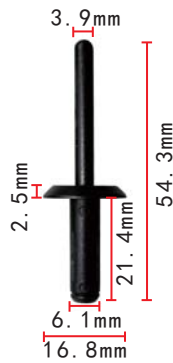

C524

Nylon Black
Blind Rivet
Panel Range: 7.5-10.0mm
[Ford N804759-S](#)