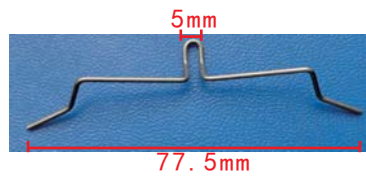

H2162

Break Clip [Toyota](#)