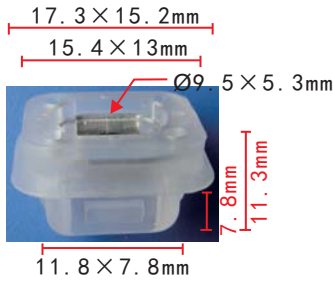

**C1435**  
Nylon Black  
Cap [VW, Audi](#)

**C1439**  
POM White  
Retainer [Nissan 85099-AU000](#)

**C1432**  
Nylon Original  
Door Trim Panel Retainer

**C1436**  
POM Grey  
Wheel Trim Retainer

**C1440**  
POM White  
Glove Compartment Retainer  
[Toyota 90467-14023](#)