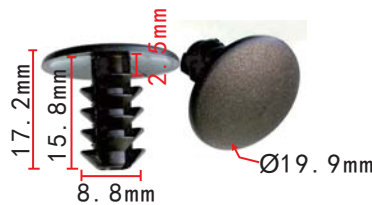

C3005
Nylon Black
Retaining Clip
[Fiat#0718115080,68095492AA](#)