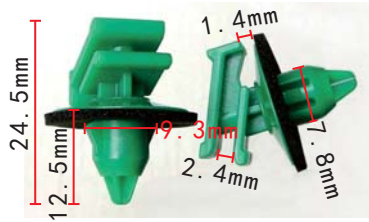

C1992

POM Green
Rocker Panel Fender Clip
[Nissan#76882-1KA1A](#)