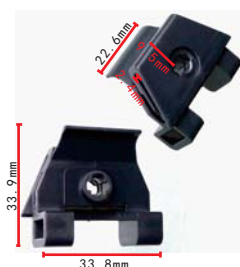

C3162
POM Grey Black
Front Wheel Fender Retainer
[Toyota#53879-06100](#)