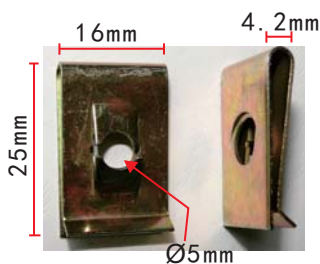

H2047

Zinc Color
U-Type Nut