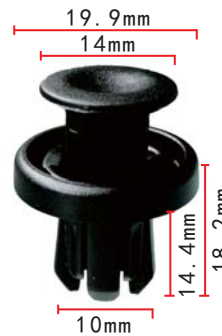

C1518
POM Black
Bumper Retainer [Honda Acura](#)