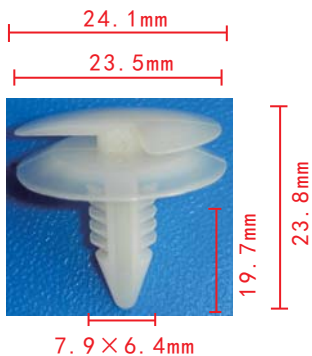

C627
Nylon Black
Hood Insulation Retainer
[Dodge Ram 1994-On 4428987](#)