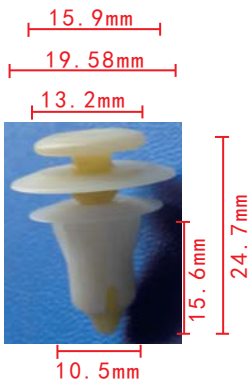

C347

POM Yellow & White
Trim Panel Retainer
Ford W708621-S300