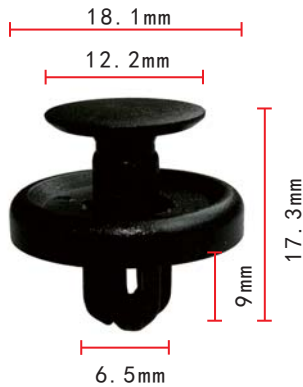

**C833**  
 Nylon Black  
 Shroud Seal Board  
 Push-Type Retainer  
[Mazda GA5R-56-392](#) 1994-On

**C836**  
 Nylon Original &  
 POM Black  
 Moulding Retainer  
[Nissan](#)