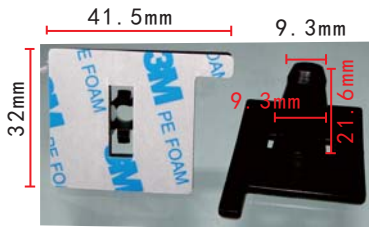

**C1374**  
 POM Black  
 Windshield Retainer  
 Square Bottom With  
 3M Adhesive [Toyota Alphard](#)

**C1378**  
 POM Blue  
 Trim Panel Retainer [Nissan](#)

**C1382**  
 Nylon Black  
 Front Door Trim Retainer  
[Mazda](#)