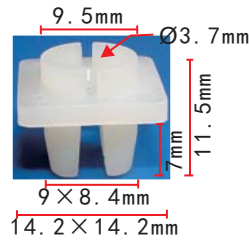

C1390
Nylon White
Nut **Toyota**