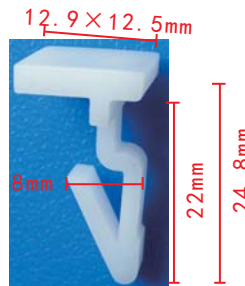

C1543
POM White
Fender Retainer
[Toyota Lexus 52535-OEO030](#)