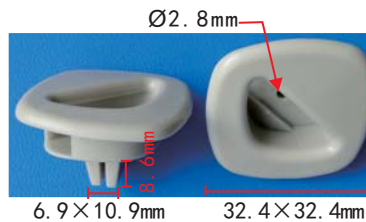

**C1480**  
ABS Coffee  
Sun Visor Retainer [BMW](#)

**C1484**  
POM Grey  
Rocker Panel Clip  
[Jeep Liberty](#)

**C1488**  
POM White  
Body Moulding Retainer  
[BMW 51131829904](#)

**C1481**  
POM  
White  
Trim Panel Retainer  
[BMW 51411973500, 51418172050](#)