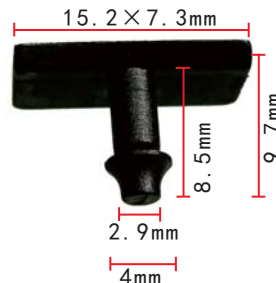

C1473
Nylon Black
Retainer [Honda 91590-SV4-003](#)