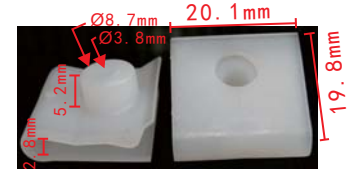

C1674
POM Original
Body Pillar Retainer [VW](#)