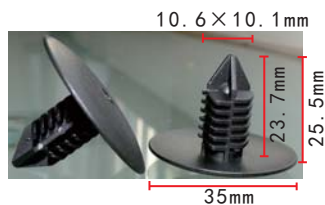

**C1552**  
 POM White  
 Door Trim Panel Retainer  
[Peugeot 207/206/307/308/408/508/Mercedes-Benz](#)

**C1556**  
 Nylon Black  
 Hood Insulation Panel/  
 Hood Insulation Cotton  
 Retainer  
[Mercedes-Benz](#)  
[Renault 7703077435](#)