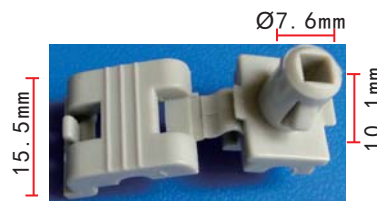

C531
Nylon Green
Door Lock Rod Clip
Used On Left-Hand Side
[Chrysler 3454221, 4658677](#)