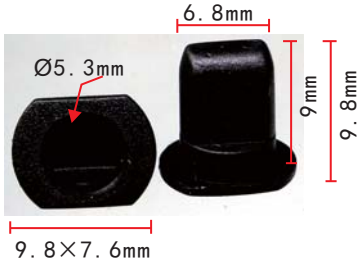

C1575
Nylon Black
Retainer
VW Jetta 171-853-615A, 191853615A