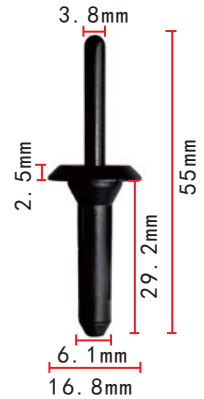

C592

Nylon
Black
Blind Rivet
Panel Range: 1.2-4.0mm
[Chrysler 6501509](#)