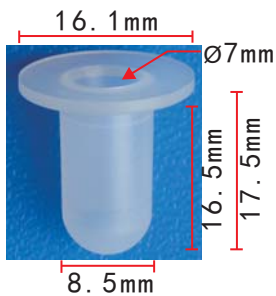

**C980**  
 Nylon  
 Original  
 Barrel Nut  
 BMW 51447780135

**C984**  
 Iron Sheet  
 Bumper & Grille Retainer  
 Hyundai 86593-24000

**C988**  
 POM White  
 Door Panel Clip Hyundai

**C981**  
 Nylon  
 Black  
 Door Trim Panel Retainer  
 BMW 51418172050, 51410151699