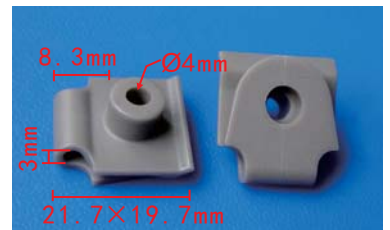

**C1977**  
 Nylon Grey  
 Front Bumper U-Type Nut  
[Mazda#C274-50-133](#)

**C1990**  
 Nylon Black  
 Engine Routing Clip  
[Hyundai#81199-38000](#)

**C1914**  
 Nylon Black  
 Front Bumper Retainer  
[MITSUBISHI#MU001220](#)