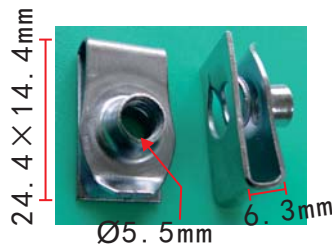

H2050

Zinc Blue
U-Type Clip