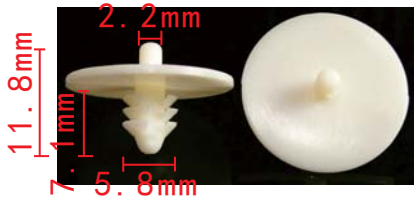

C1665
Nylon Original
Grommet [Mazda](#)