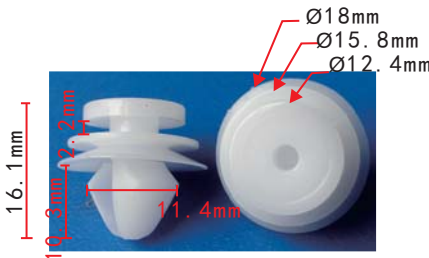

**C1659**  
Nylon White  
Trim Panel Retainer  
[GM 15953247, GM & Truck](#)

**C1652**  
Nylon Coffee  
Roof Retainer [European Car](#)

**C1656**  
POM White  
Door Panel Retainer  
[Land Rover LR028939](#)