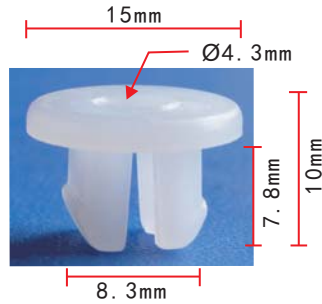

C177
Nylon White
Headlight Bezel To Body
Nut #6 & #8 Screw Size
[GM 380382](#)

C317

Nylon White
License Plate Nut
#14 Screw Size
GM 380370, Suzuki 62698-V7000
Honda 90668-SA5-003
Mitsubishi MS480005, MS480003