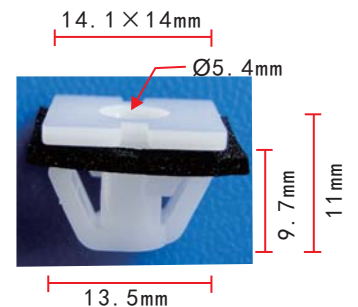

**C464**  
Nylon Black  
Tubular Type Nut

**C30**  
Nylon Beige  
License Plate Nut  
#14 Screw Size  
[GM 3907444, 4755299](#)

**C177**  
Nylon White  
Headlight Bezel To Body  
Nut #6 & #8 Screw Size  
[GM 380382](#)