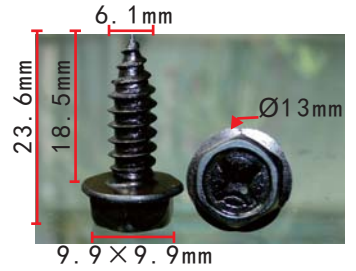

### H2167

Zinc Black  
Tapping Screw [Nissan](#)