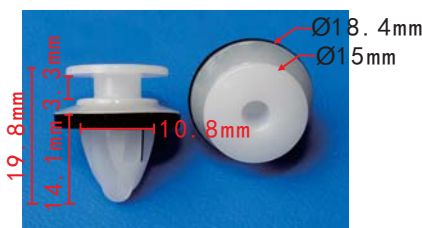

**C1960**  
 Nylon Black  
 Hood Prop rod Retaining Clip  
[Hyundai#81174-2L000](#)

**C1976**  
 POM Original  
 Fender Flare Moulding Clip  
[Mazda#KD51-51-W24](#)

**C1995**  
 POM Yellow  
 Door Trim Panel Retaining Clip  
[Hyundai#82315-38000](#)