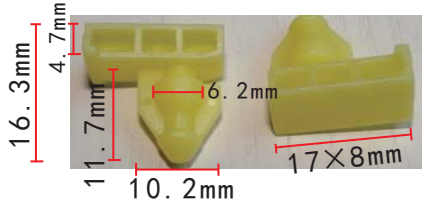

**C1729**

POM Black  
Front Bumper  
Retaining Clip  
[Hyundai 86595-2T500](#)

**C1756**

POM Yellow  
Wheel Trim Retaining Clip  
[Nissan 76847-JG00A](#)

**C1734**

Nylon Light Blue  
Rocker Panel Protective Panel  
Retaining Clip  
[Nissan 76848-ED000](#)