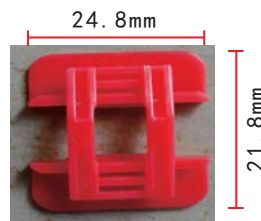

C1263-B

POM Red
Retainer [Renault](#)