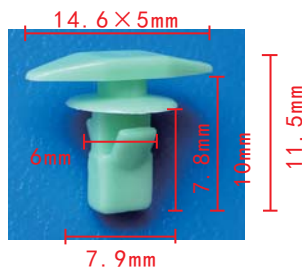

C628
POM Green
Weatherstrip Retainer
[Honda 90664-671-0030](#)
[91568-SR2-003](#)