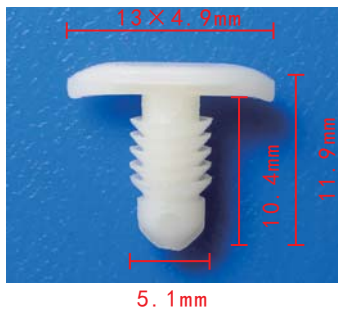

**C516**  
Nylon Beige  
Trim Panel Retainer  
[Chev. Truck & GMC 1976-On 363137](#)

**C591**  
Nylon Natural  
Trim Panel Retainer  
[GM 10158124](#)

**C606**  
Nylon Beige  
Hood Seal Retainer  
[Buick, Cadillac, Chevrolet, GMC & Oldsmobile 1970-On 20200750](#)