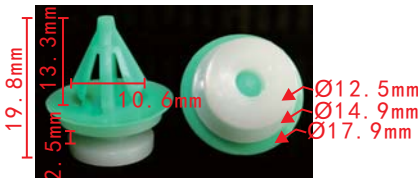

C1655
POM White & Green
Trim Panel Retainer
[Land Rover 7703077354](#)