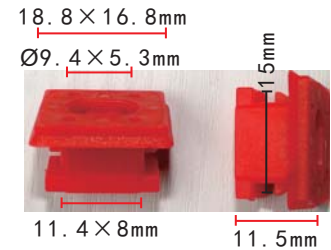

**C1478**  
POM White  
Door Moulding Clip

**C1479**  
Nylon Black  
Retainer [Toyota Highlander](#)

**C1483**  
POM White &  
Blue Shield  
Door Trim Panel Clip [BMW](#)

**C1487**  
Nylon Red  
Hardware insert  
Door Trim Panel Retainer  
[BMW 51458266814](#)