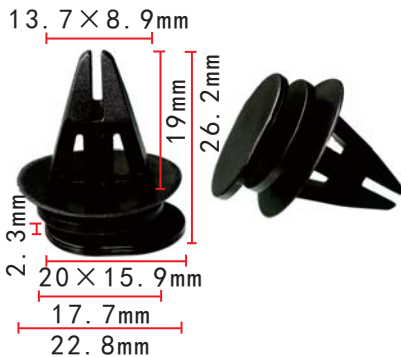

C1515
POM Grey
Retainer [Toyota Highlander](#)