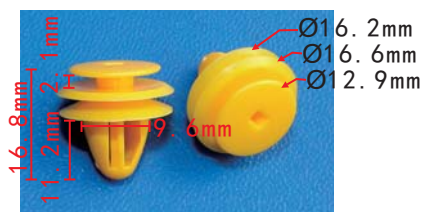

**C1960**  
 Nylon Black  
 Hood Prop rod Retaining Clip  
[Hyundai#81174-2L000](#)

**C1976**  
 POM Original  
 Fender Flare Moulding Clip  
[Mazda#KD51-51-W24](#)

**C1995**  
 POM Yellow  
 Door Trim Panel Retaining Clip  
[Hyundai#82315-38000](#)