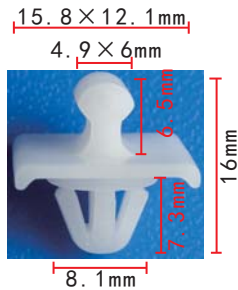

C979
POM White
Retainer
Mercedes-Benz 0019884481