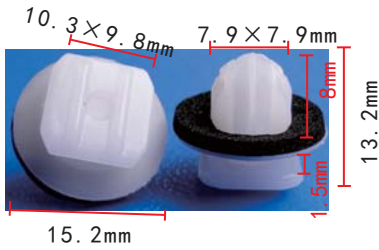

**C1597**  
Nylon Light Grey &  
Deep Grey  
Push-Type Retainer

**C1598**  
 POM White  
 Door Panel Retainer [Honda](#)

**C1602**  
 Nylon Black  
 Grommet  
 Fits To Hole Diameter: 8mm x 8mm  
[Toyota 90189-06065](#)