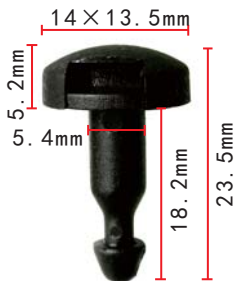

C1469
Nylon Black
Retainer [Nissan 01553-04463](#)