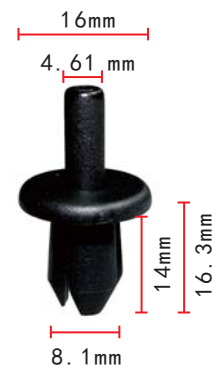

C678
Nylon Black
Rocker Panel
Push-Type Retainer
[Volvo 9133417-7](#)