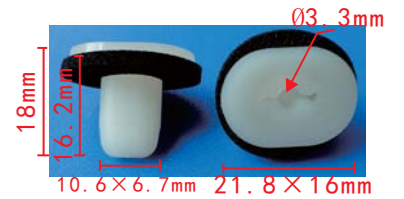

**C1521**  
 Nylon Original  
 Screw [Mazda](#)

**C1522**  
 Nylon Original  
 Screw [Mazda](#)

**C1523**  
 POM White  
 Door Anti-Collision  
 Strip Retainer  
[Honda 90501-S9A-003](#)

**C1524**  
 POM White  
 Door Anti-Collision  
 Strip Retainer  
[Honda 91513-S7S-003](#)