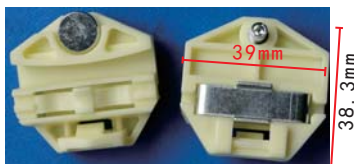

C1636

POM Beige
Retainer
[Audi, Mercedes-Benz](#)