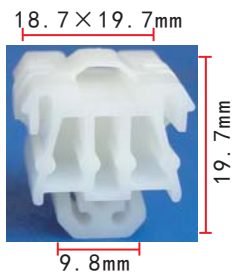

C920
POM White
Retainer [Mercedes-Benz](#)