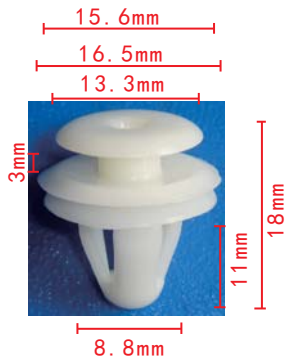

C67
Nylon Original
Door Trim Panel &
Garnish Retainer
[Toyota](#); [Subaru](#); [Mitsubishi](#)