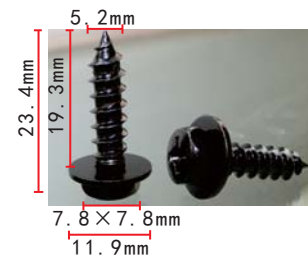

**H2136**  
Zinc Black  
Screw  
[Toyota 75392-42030](#)