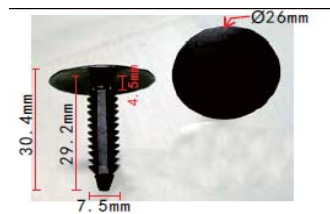

**C1812**

POM White  
 Tail Light Trim Panel  
 Retaining Clip  
[Ford W713579-S300](#)

**C1830**

POM Black  
 Trim Panel Retaining Clip  
[Fiat 46835626, 71738386](#)  
[Peugeot 9345A1](#)

**C1796**

POM White  
 Front Door / Trunk Trim  
 Panel Retaining Clip  
[Hyundai 82315-2P000](#)