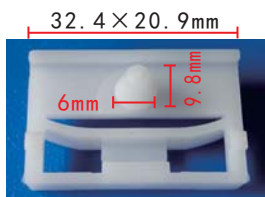

C1482
POM White
Body Side Sill Fastener
[BMW 51718184574](#)