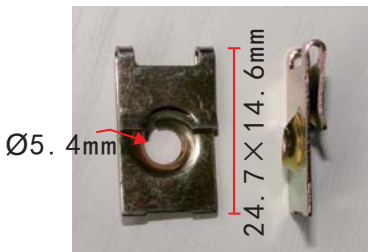

H2046

Zinc Color
U-Type Clip