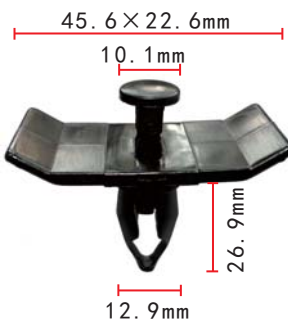

**C615**

Nylon Black  
Trim Panel  
Push-Type Retainer  
[Ford N807577-S, N808331-S](#)

**C597**

Nylon Black  
Push-Type Retainer  
[Chrysler 6503454](#)

**C595**

Nylon Black  
Lower Sill Moulding  
Push-Type Retainer  
[Chrysler 6503106](#)