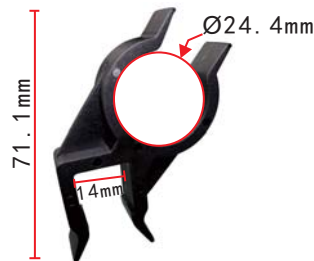

**C1362**  
 PU Rubber Original  
 Gear Shift Shield VW

**C1367**  
 Nylon Black  
 Engine Routing Clip  
 Toyota Alphard

**C1371**  
 POM White  
 Routing Clip Toyota Alphard

**C1363**  
 Nylon Black  
 Connector