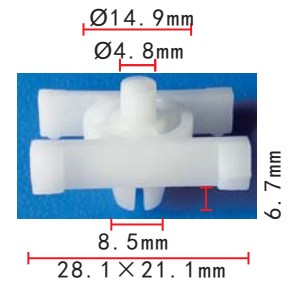

C1488
POM White
Body Moulding Retainer
[BMW 51131829904](#)