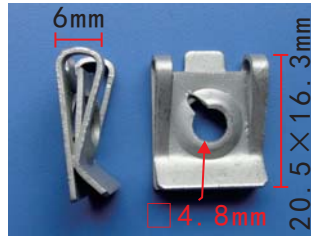

### H2019

Zinc Clear  
Hexagon Tapping Screw  
[Honda](#), [Nissan](#), [Toyota](#)