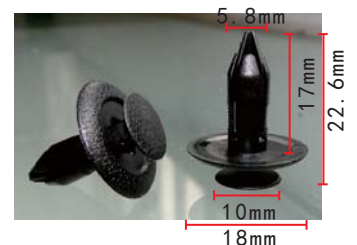

**C1542**  
 Nylon Black  
 Wiper Cover Retainer

**C1546**  
 POM Black  
 Front Head Lamp  
 Bracket Retainer [Nissan](#)

**C1539**  
 POM White  
 Pedal Retainer  
[BMW 51777171002](#)

**C1543**  
 POM White  
 Fender Retainer  
[Toyota Lexus 52535-OEO030](#)