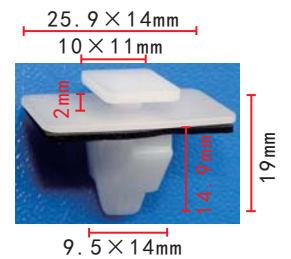

**C980**  
 Nylon  
 Original  
 Barrel Nut  
 BMW 51447780135

**C984**  
 Iron Sheet  
 Bumper & Grille Retainer  
 Hyundai 86593-24000

**C988**  
 POM White  
 Door Panel Clip Hyundai

**C981**  
 Nylon  
 Black  
 Door Trim Panel Retainer  
 BMW 51418172050, 51410151699