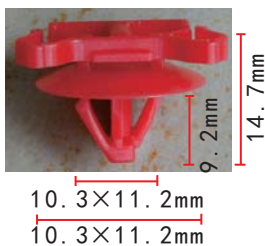

### C1266

Nylon Yellow  
Grommet [Toyota](#)