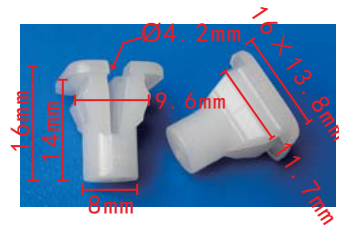

### C3002

Nylon Original  
Screw Seat  
[Fiat#0007663916](#)