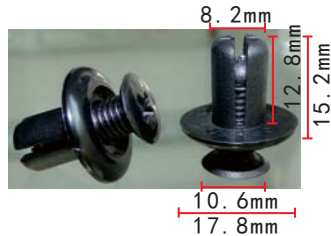

**C1537**  
 POM White  
 Door Trim Panel Retainer  
[BMW 51418224768](#)

**C1541**  
 POM White  
 Retainer [GM](#)

**C1545**  
 Nylon Black / Blue  
 Retainer  
[Land Rover MXC9134](#)

**C1538**  
 POM White  
 Lower Side Sill / Lower  
 Rocker Retainer  
[BMW 51117160451](#)