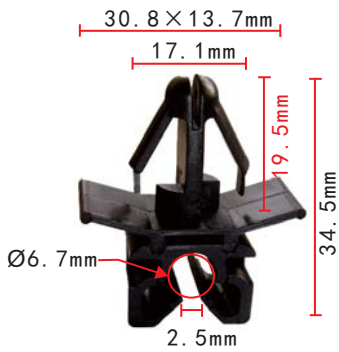

**C1015**  
POM Black  
Routing Clip  
Toyota Hiace

**C1010**  
POM Black  
Routing Clip  
Toyota Hiace

**C1013**  
POM Black  
Routing Clip  
Toyota Hiace

**C1016**  
POM Black  
Routing Clip  
Toyota Hiace