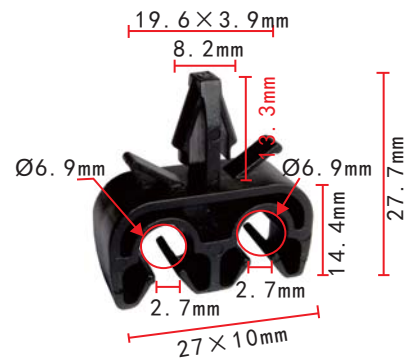

**C1005**  
Nylon White  
Instrument Panel Beam Nut  
[Toyota Hiace](#)

**C1008**  
POM Black  
Routing Clip  
[Toyota Hiace](#)

**C1009**  
POM Black  
Routing Clip  
Toyota Hiace

**C1012**  
Nylon Grey  
Routing Clip  
Toyota Hiace