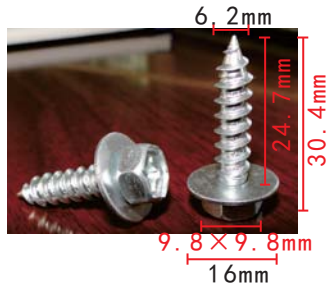

H2131
Zinc Silver
Bolt
[Toyota 90159-60488](#)