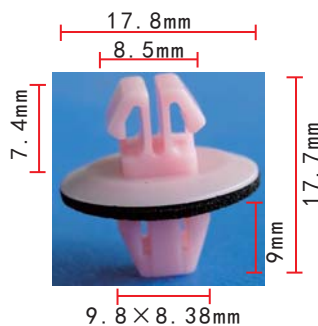

**C432**  
POM Grey  
Moulding Clip

**C378**  
POM White  
Rocker Panel Moulding Clip  
Toyota 90467-11063 Previa 1990-On

**C318**  
Nylon Beige  
Moulding Fastener

**C437**  
POM White  
Moulding Clip

**C380**  
POM Pink  
Moulding Clip  
GM 20199675, Lexus 75395-33030