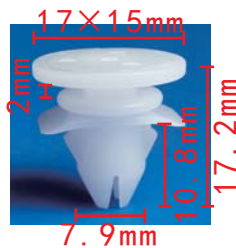

C3087(TF57)
POM White
Body Anti-Collision Fender Clip
[Volvo#30784514](#)