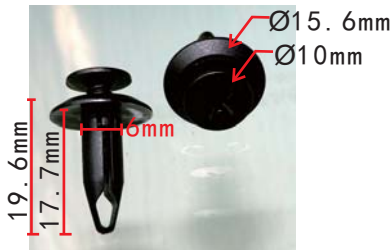

C1733
Nylon Black
Wheel Trim / Radiator Bracket
Retaining Clip
[Mercedes-Benz A000-991-63-98](#)