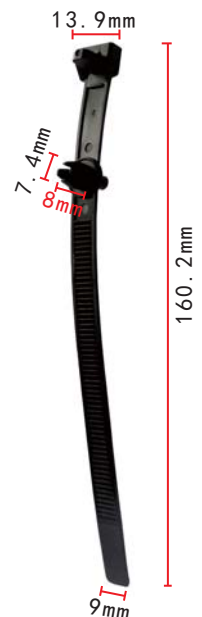

**C228**  
POM Orange  
Moulding Clip With Sealer

**C232**  
Nylon  
Black  
Cable Strap  
[Mercedes-Benz 001-997-42-90](#)

**C225**  
POM  
White  
Push-Type Retainer

**C229**  
POM Black  
Retaining Clip