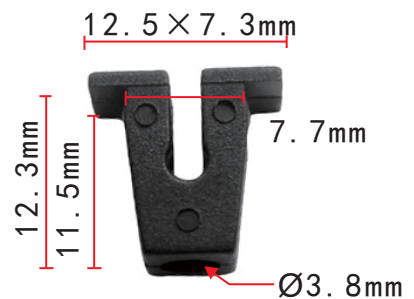

**C947**  
Nylon Grey  
Push-Type Retainer

**C951**  
POM White Grommet

**C944**  
Nylon Original  
Push-Type Retainer

**C948**  
POM Yellow Retainer

**C952**  
Nylon Black Grommet

**C945**  
Nylon White Grommet