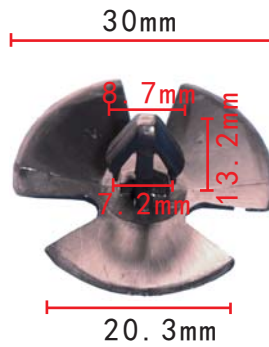

**C1011**  
POM Black  
Routing Clip  
Toyota Hiace

**C1014**  
POM Black  
Routing Clip  
Toyota Hiace

**C1017**  
POM Black  
Routing Clip  
Toyota Hiace

**C1018**  
 POM Black  
 Routing Clip  
 Toyota Hiace