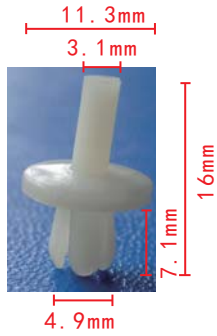

### C429

Nylon Beige  
Push-Type Retainer  
GM 1979-On, 14005089