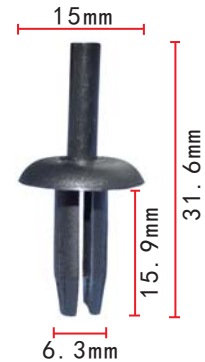

C144

Nylon Black
Fender Shield Retainer
[Ford 1978-On 387843-S](#)