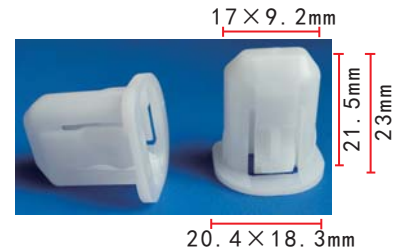

**C1435**  
Nylon Black  
Cap [VW, Audi](#)

**C1439**  
POM White  
Retainer [Nissan 85099-AU000](#)

**C1432**  
Nylon Original  
Door Trim Panel Retainer

**C1436**  
POM Grey  
Wheel Trim Retainer

**C1440**  
POM White  
Glove Compartment Retainer  
[Toyota 90467-14023](#)