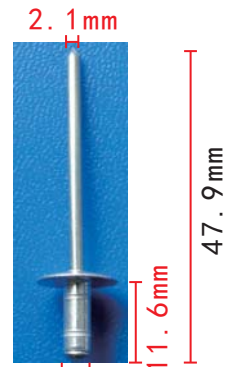

H2029

Silver White
Aluminum Rivet
[Toyota 90269-06013](#)