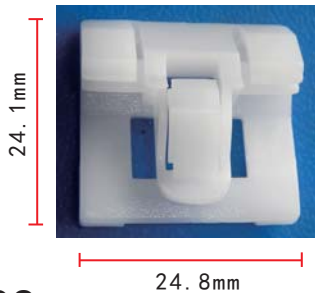

**C14**  
POM Black  
Grille Clip

**C113**  
Nylon Beige  
Side Marker Clip

**C683**  
POM Red  
Belt Moulding Clip  
Honda 91589-SV4-003  
Accord 1994-On

**C15**  
POM Black  
Grille Clip

**C62**  
POM White  
Belt Moulding Clip