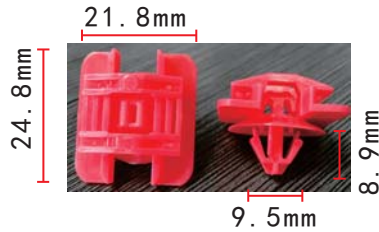

C1263

POM Red
Retainer [Renault](#)