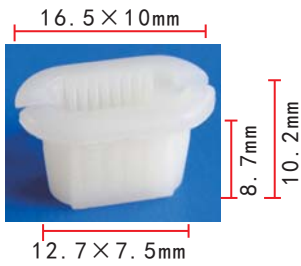

**C392**  
Nylon Original & Blue  
Door Panel Retainer  
Toyota 67771-22010, 67771-16020

**C389**  
Nylon Original  
Screw Grommet  
#6 Screw Size  
Nissan 96706-H2500