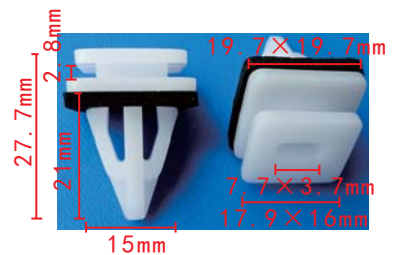

**C1521**  
 Nylon Original  
 Screw [Mazda](#)

**C1522**  
 Nylon Original  
 Screw [Mazda](#)

**C1523**  
 POM White  
 Door Anti-Collision  
 Strip Retainer  
[Honda 90501-S9A-003](#)

**C1524**  
 POM White  
 Door Anti-Collision  
 Strip Retainer  
[Honda 91513-S7S-003](#)