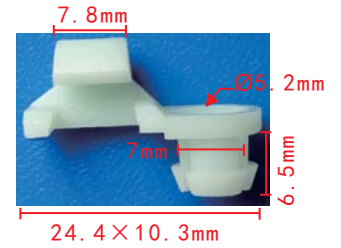

C616
Nylon Green
Tailgate Rod Clip
[GM 14037239, 15545178](#)