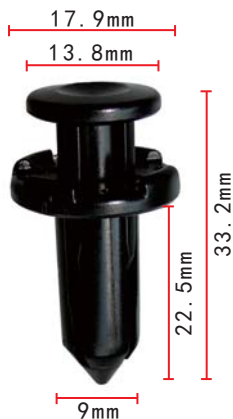

C509

Nylon Black
Push-Type Retainer
[Ford 1987-On](#)
[N804837S](#)

C686

POM Black
Push-Type Retainer
[Nissan 63848-9E001](#)