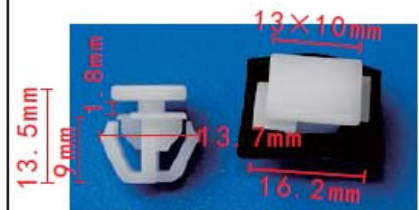

C1832

POM White
Side Sill Rocker Panel
Retaining Clip
[Hyundai KIA 87758-38000](#)