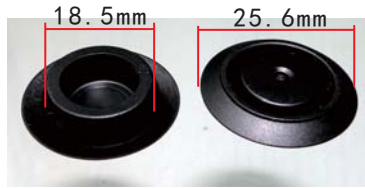

C1807

Nylon Black
Door Lock Fixing Hole Cap
[Nissan 80874-AX000](#)