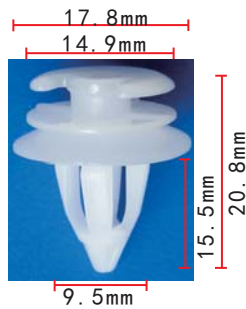

C1481
POM
White
Trim Panel Retainer
[BMW 51411973500, 51418172050](#)