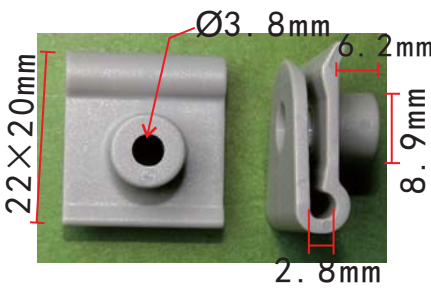

C1650

Nylon Grey
Front Bumper U Clip
[Mazda B455-56-135](#)