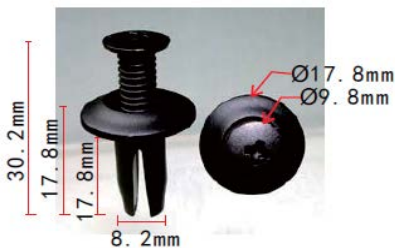

C1806

Nylon Black
Rear Bumper Retainer
[Ford W710250-S300](#)