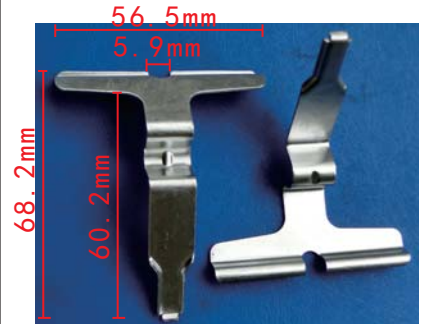

H2144

Zinc Clear
Truck