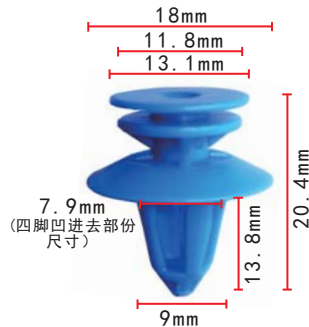

**C961**  
POM Blue  
Trim Panel Retainer

**C965**  
Nylon Grey  
Retaining Clip

**C966**  
Nylon Grey  
Plastic Plate Buckle [Renault](#)

**C970**  
POM White  
Nylon Nut With Sealer  
[Hyundai 87758-37000](#)