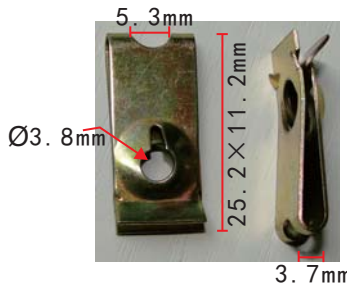

H2049

Zinc Color
U-Type Clip