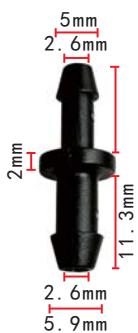

**C1362**  
 PU Rubber Original  
 Gear Shift Shield VW

**C1367**  
 Nylon Black  
 Engine Routing Clip  
 Toyota Alphard

**C1371**  
 POM White  
 Routing Clip Toyota Alphard

**C1363**  
 Nylon Black  
 Connector