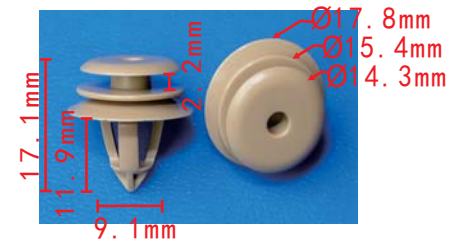

**C3263**

POM White  
Side Apron Rubbing Retainer  
[BMW#51-13-7-269-358](#)

**C3253**

Nylon Black  
Trunk Cover  
[BMW#07-14-6-974-274](#)

**C3242**

Nylon Black  
Front Heat Shield/Sound Insulator  
[BMW#51-48-9-119-216](#)