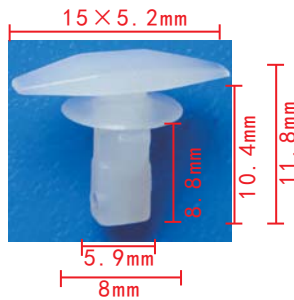

**C371**  
POM Maroon  
Cowl Vent Screen & Door  
Trim Panel Retainer  
[GM 30006620](#)  
[Toyota 67771-12050, 67771-28020](#)

**C534**

POM White  
 Door Trim Retainer  
 Toyota 67771-02030, 67771-22040  
 67771-43010, 67771-26130, 67771-26010