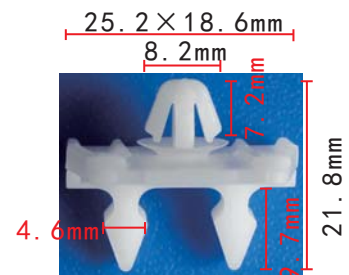

C952
Nylon Black Grommet

C953
POM White Body Retainer